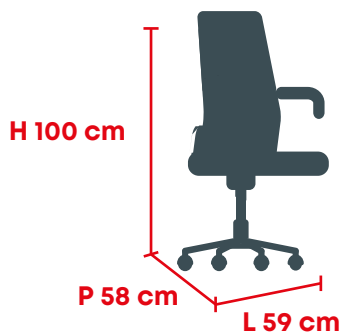

## colori

Nero  
cod. 488674

## dimensioni

## Materiali e caratteristiche

- **struttura:** Metallo e plastica
- **seduta:** Similpelle
- **schienale:** Similpelle

Elevazione a gas