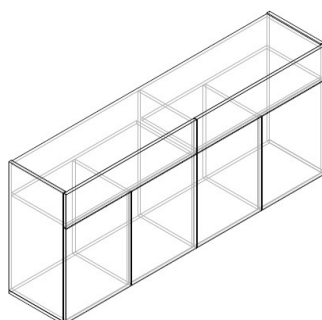

CARATTERISTICHE:

STRUTTURA E FRONTALI: PANNELLO NOBILITATO SP.16 MM

PENSILE VERTICALE
MISURE L 30 P 30 H 86,8 CM

COLORE:

R. SCURO R. SCURO R. CHIARO R. CHIARO
B. LUCIDO ANTRACITE V. SALVIA CACHEMIRE

MOBILE MULTIUSO 2A 80
MISURE L 80,9 P 34,8 H 70 CM

COLORE:

R. SCURO R. SCURO R. CHIARO R. CHIARO
B. LUCIDO ANTRACITE V. SALVIA CACHEMIRE

PENSILE ORIZZONTALE
MISURE L 120 P 30 H 30 CM

COLORE:

R. SCURO R. SCURO R. CHIARO R. CHIARO
B. LUCIDO ANTRACITE V. SALVIA CACHEMIRE

CREDENZA 120
MISURE L 120 P 34,8 H 70 CM

COLORE:

R. SCURO R. SCURO R. CHIARO R. CHIARO
B. LUCIDO ANTRACITE V. SALVIA CACHEMIRE

PORTA TV
MISURE L 210 P 35 H 30 CM

COLORE:

R. SCURO R. SCURO R. CHIARO R. CHIARO
B. LUCIDO ANTRACITE V. SALVIA CACHEMIRE

CREDENZA 160
MISURE L 160 P 34,8 H 70 CM

COLORE:

R. SCURO R. SCURO R. CHIARO R. CHIARO
B. LUCIDO ANTRACITE V. SALVIA CACHEMIRE

MOBILE MULTIUSO 2A+1C 80
MISURE L 80,9 P 34,8 H 70 CM

COLORE:

R. SCURO R. SCURO R. CHIARO R. CHIARO
B. LUCIDO ANTRACITE V. SALVIA CACHEMIRE