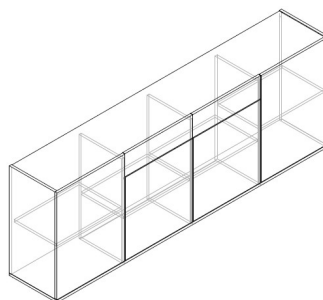

CARATTERISTICHE:

STRUTTURA E FRONTALI: PANNELLO NOBILITATO SP.16 MM

PENSILE VERTICALE
MISURE L 30 P 30 H 86,8 CM

COLORE:

R. SCURO R. SCURO R. CHIARO R. CHIARO
B. LUCIDO ANTRACITE V. SALVIA CACHEMIRE

MOBILE MULTIUSO 2A 80
MISURE L 80,9 P 34,8 H 70 CM

CREDENZA 160
MISURE L 160 P 34,8 H 70 CM

COLORE:

R. SCURO R. SCURO R. CHIARO R. CHIARO
B. LUCIDO ANTRACITE V. SALVIA CACHEMIRE

MOBILE MULTIUSO 2A+1C 80
MISURE L 80,9 P 34,8 H 70 CM

COLORE:

R. SCURO R. SCURO R. CHIARO R. CHIARO
B. LUCIDO ANTRACITE V. SALVIA CACHEMIRE

CREDENZA 200
MISURE L 240 P 35 H 70 CM

COLORE:

R. SCURO R. SCURO R. CHIARO R. CHIARO
B. LUCIDO ANTRACITE V. SALVIA CACHEMIRE

MOBILE MULTIUSO 1A 40
MISURE L 40,5 P 34,8 H 70 CM

COLORE:

R. SCURO R. SCURO R. CHIARO R. CHIARO
B. LUCIDO ANTRACITE V. SALVIA CACHEMIRE

MADIA
MISURE L 100 P 34,8 H 109 CM

COLORE:

R. SCURO R. SCURO R. CHIARO R. CHIARO
B. LUCIDO ANTRACITE V. SALVIA CACHEMIRE