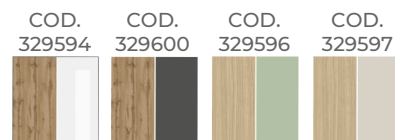

CARATTERISTICHE:

STRUTTURA E FRONTALI: PANNELLO NOBILITATO SP.16 MM

PENSILE VERTICALE
MISURE L 30 P 30 H 86,8 CM

COLORE:

R. SCURO R. SCURO R. CHIARO R. CHIARO
B. LUCIDO ANTRACITE V. SALVIA CACHEMIRE

MOBILE MULTIUSO 2A 80
MISURE L 80,9 P 34,8 H 70 CM

COLORE:

R. SCURO R. SCURO R. CHIARO R. CHIARO
B. LUCIDO ANTRACITE V. SALVIA CACHEMIRE

PENSILE ORIZZONTALE
MISURE L 120 P 30 H 30 CM

COLORE:

R. SCURO R. SCURO R. CHIARO R. CHIARO
B. LUCIDO ANTRACITE V. SALVIA CACHEMIRE

CREDENZA 120
MISURE L 120 P 34,8 H 70 CM

COLORE:

R. SCURO R. SCURO R. CHIARO R. CHIARO
B. LUCIDO ANTRACITE V. SALVIA CACHEMIRE

PORTA TV
MISURE L 210 P 35 H 30 CM

COLORE:

R. SCURO R. SCURO R. CHIARO R. CHIARO
B. LUCIDO ANTRACITE V. SALVIA CACHEMIRE

MADIA
MISURE L 100 P 34,8 H 109 CM

COLORE:

R. SCURO R. SCURO R. CHIARO R. CHIARO
B. LUCIDO ANTRACITE V. SALVIA CACHEMIRE