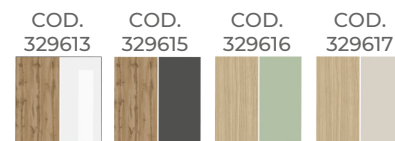

COLORE:

R. SCURO R. SCURO R. CHIARO R. CHIARO
B. LUCIDO ANTRACITE V. SALVIA CACHEMIRE

PENSILE ORIZZONTALE
MISURE L 120 P 30 H 30 CM

COLORE:

R. SCURO R. SCURO R. CHIARO R. CHIARO
B. LUCIDO ANTRACITE V. SALVIA CACHEMIRE

CREDENZA 120
MISURE L 120 P 34,8 H 70 CM

COLORE:

R. SCURO R. SCURO R. CHIARO R. CHIARO
B. LUCIDO ANTRACITE V. SALVIA CACHEMIRE

PORTA TV
MISURE L 210 P 35 H 30 CM

COLORE:

R. SCURO R. SCURO R. CHIARO R. CHIARO
B. LUCIDO ANTRACITE V. SALVIA CACHEMIRE

CREDENZA 160
MISURE L 160 P 34,8 H 70 CM

COLORE:

R. SCURO R. SCURO R. CHIARO R. CHIARO
B. LUCIDO ANTRACITE V. SALVIA CACHEMIRE

MOBILE MULTIUSO 2A+1C 80
MISURE L 80,9 P 34,8 H 70 CM

COLORE:

R. SCURO R. SCURO R. CHIARO R. CHIARO
B. LUCIDO ANTRACITE V. SALVIA CACHEMIRE