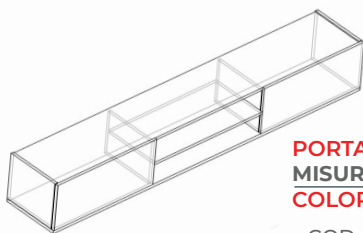

CARATTERISTICHE:

STRUTTURA E FRONTALI: PANNELLO NOBILITATO SP.16 MM

PENSILE VERTICALE
MISURE L 30 P 30 H 86,8 CM

COLORE:

R. SCURO R. SCURO R. CHIARO R. CHIARO
B. LUCIDO ANTRACITE V. SALVIA CACHEMIRE

MOBILE MULTIUSO 2A 80
MISURE L 80,9 P 34,8 H 70 CM

COLORE:

R. SCURO R. SCURO R. CHIARO R. CHIARO
B. LUCIDO ANTRACITE V. SALVIA CACHEMIRE

PENSILE ORIZZONTALE
MISURE L 120 P 30 H 30 CM

COLORE:

R. SCURO R. SCURO R. CHIARO R. CHIARO
B. LUCIDO ANTRACITE V. SALVIA CACHEMIRE

CREDENZA 120
MISURE L 120 P 34,8 H 70 CM

COLORE:

R. SCURO R. SCURO R. CHIARO R. CHIARO
B. LUCIDO ANTRACITE V. SALVIA CACHEMIRE

PORTA TV
MISURE L 210 P 35 H 30 CM

COLORE:

R. SCURO R. SCURO R. CHIARO R. CHIARO
B. LUCIDO ANTRACITE V. SALVIA CACHEMIRE

CREDENZA 160
MISURE L 160 P 34,8 H 70 CM

COLORE:

R. SCURO R. SCURO R. CHIARO R. CHIARO
B. LUCIDO ANTRACITE V. SALVIA CACHEMIRE

MOBILE MULTIUSO 2A+1C 80
MISURE L 80,9 P 34,8 H 70 CM

COLORE:

R. SCURO R. SCURO R. CHIARO R. CHIARO
B. LUCIDO ANTRACITE V. SALVIA CACHEMIRE