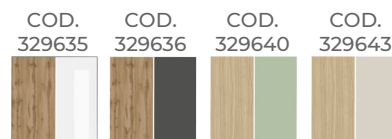

CARATTERISTICHE:

STRUTTURA E FRONTALI: PANNELLO NOBILITATO SP.16 MM

PENSILE VERTICALE
MISURE L 30 P 30 H 86,8 CM

COLORE:

R. SCURO R. SCURO R. CHIARO R. CHIARO
B. LUCIDO ANTRACITE V. SALVIA CACHEMIRE

MOBILE MULTIUSO 2A 80
MISURE L 80,9 P 34,8 H 70 CM

COLORE:

R. SCURO R. SCURO R. CHIARO R. CHIARO
B. LUCIDO ANTRACITE V. SALVIA CACHEMIRE

PENSILE ORIZZONTALE
MISURE L 120 P 30 H 30 CM

COLORE:

R. SCURO R. SCURO R. CHIARO R. CHIARO
B. LUCIDO ANTRACITE V. SALVIA CACHEMIRE

CREDENZA 120
MISURE L 120 P 34,8 H 70 CM

COLORE:

R. SCURO R. SCURO R. CHIARO R. CHIARO
B. LUCIDO ANTRACITE V. SALVIA CACHEMIRE

PORTA TV
MISURE L 210 P 35 H 30 CM

COLORE:

R. SCURO R. SCURO R. CHIARO R. CHIARO
B. LUCIDO ANTRACITE V. SALVIA CACHEMIRE