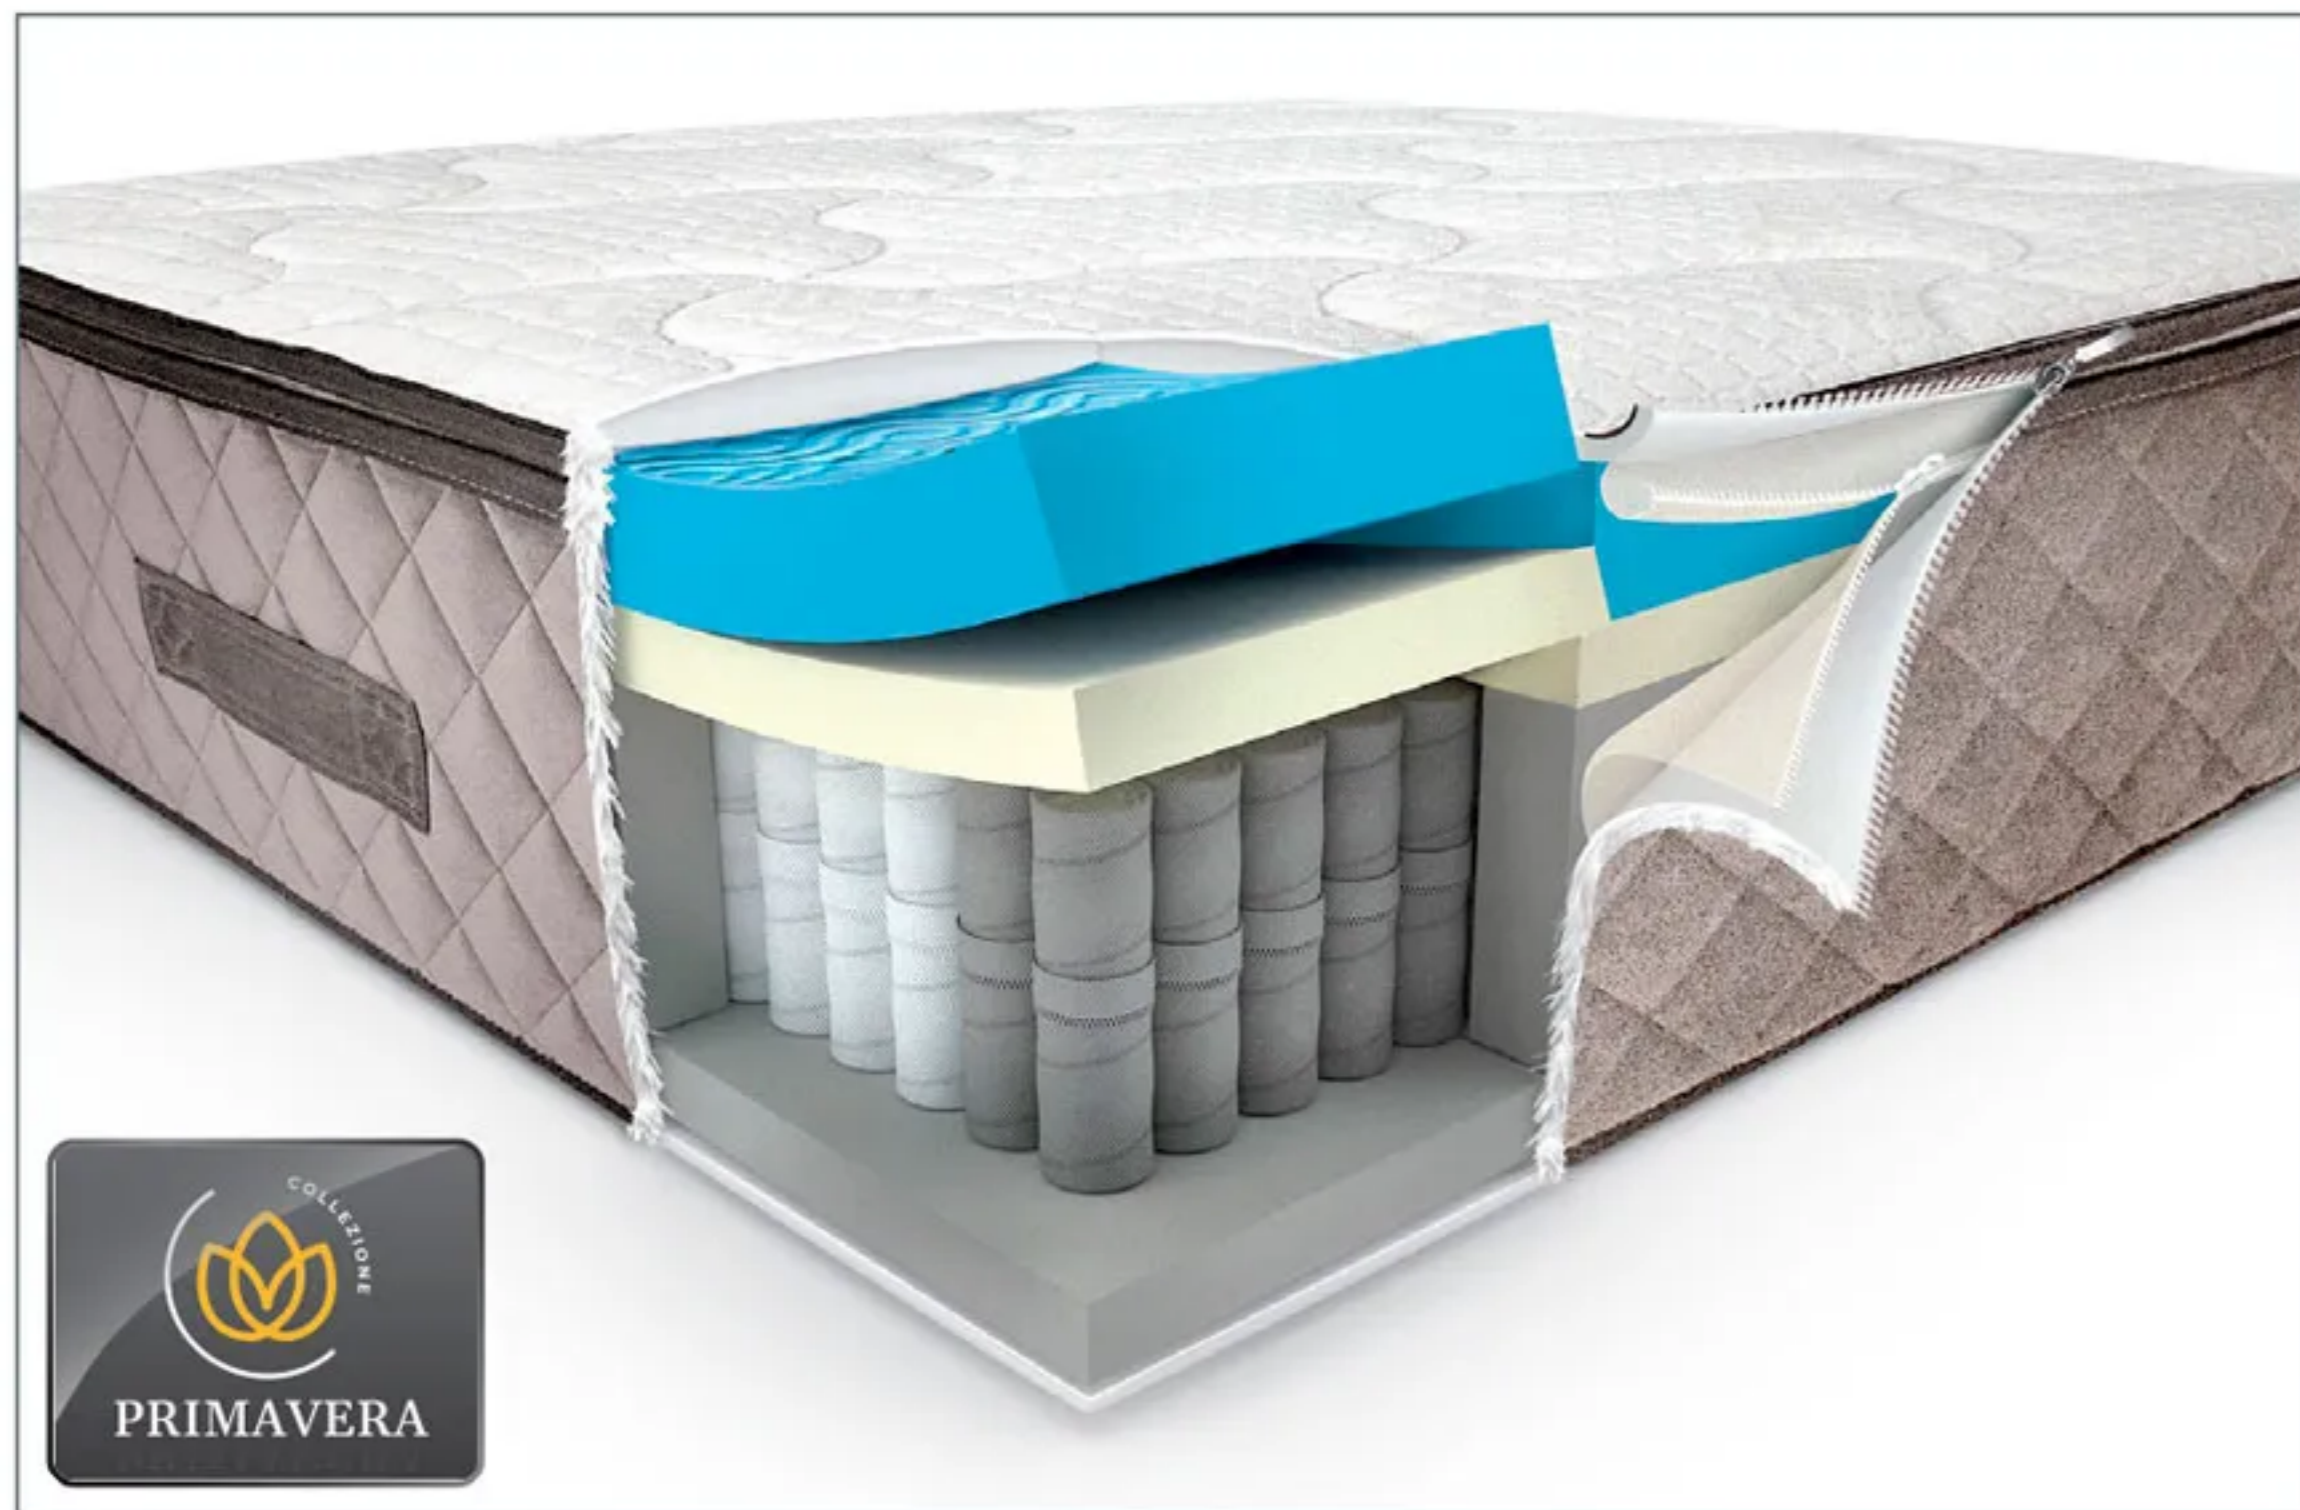

GARANZIA

Exclusive Memory Scavato

1600 MOLLE INSACCHETTATE

ALTEZZA 28 CM

STESO IN SCATOLA

PORTATA OTTIMALE 100 KG

RIGIDITA'

MEMORY FOAM

SFODERABILE

ANALLERGICO - ANTIACARO ANTIBATTERICO

BIOCERAMICA

EXCLUSIVE MEMORY SCAVATO è un materasso a molle insacchettate multizona, con memory da 5 cm. scavato per una miglior aerazione e supporto. Il rivestimento sfoderabile e lavabile a 30°, anche in lavatrice, ha un trattamento alla bioceramica dalle elevate qualità termoregolatrici. Alto 28 cm., consegnato steso e in scatola, grazie al comfort medio-rigido è indicato per chi riposa prono o supino. Disponibile in qualsiasi misura, è consigliato per reti a doghe o supporti rigidi, è dispositivo medico, e può giovare delle detrazioni fiscali.

INFORMAZIONI GENERALI

SUPINO

PRONO

SENZA CFC

REALIZZABILE SU MISURA

PROVALO PER 100 NOTTI

STRUTTURA

1600 MOLLE INSACCHETTATE

HELIOCELL BOXATO

7 ZONE PORTATA DIFFERENZIATA

MEMORY SCAVATO

IMBOTTITURA

100% POLIESTERE

400 gr/m2 POLIESTERE

RIVESTIMENTO

100% POLIESTERE