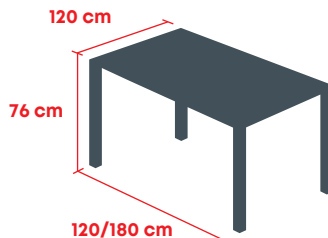

Tavolo TIRANA

disponibile su
ordinazione

dimensioni

Materiali

- **Piano:** pannello melaminico
- **Finitura:** vari colori
- **Gambe:** metallo
- **Finitura:** verniciato Nero opaco

Posti: fino a 8 posti
Tipologia: allungabile