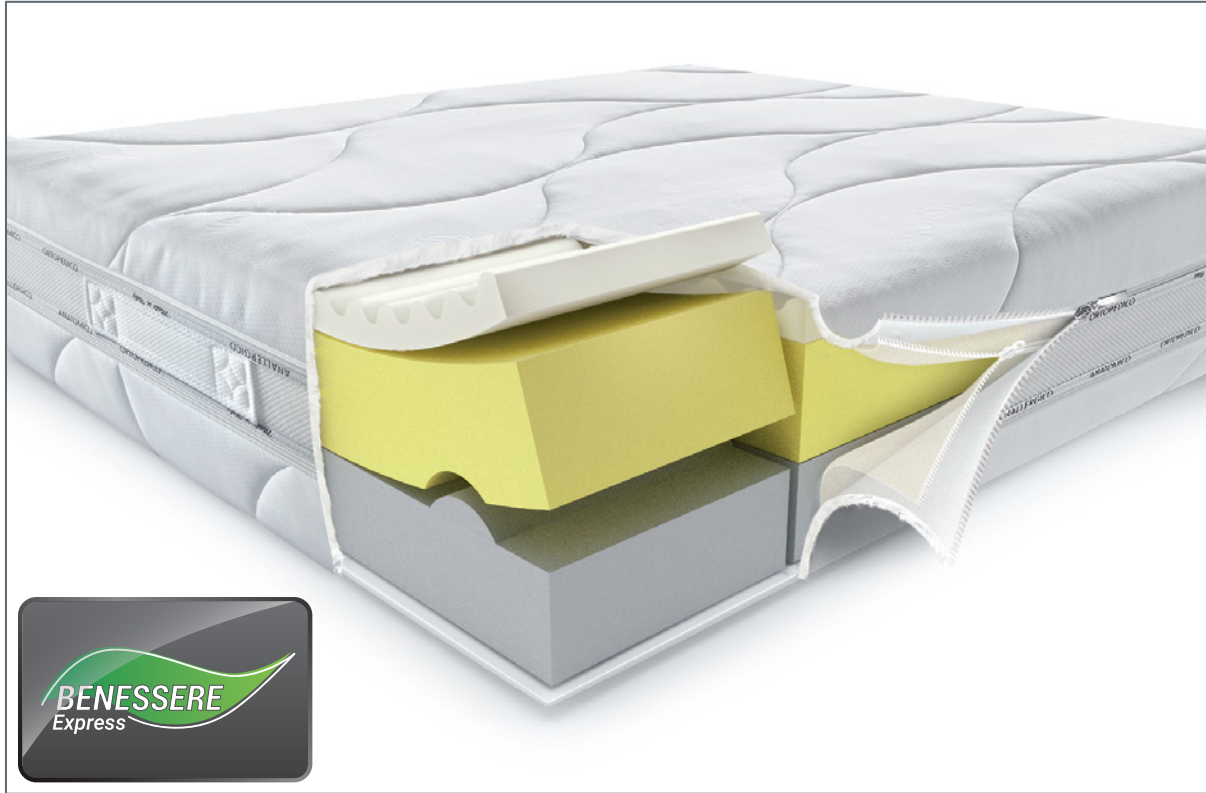

GARANZIA

Silver Memory Aloe

HELIOCELL
SCHIUMATO AD ACQUA

ALTEZZA
23 CM

STESO
IN SCATOLA

PORTATA OTTIMALE
100 KG

RIGIDITA'
MEDIO

MEMORY FOAM

SFODERABILE

ANALLERGICO

ALOE VERA

SILVER MEMORY ALOE è un materasso composto da 2 strati in schiuma, abbinati a 3 cm. di memory lavorato a onda, per una miglior accoglienza anche per i più piccoli e le corporature più leggere. Dotato di un rivestimento particolare, senza bordi in rilievo, completamente sfoderabile e lavabile a 30°, anche in lavatrice, è naturalmente rilassante grazie ad uno speciale trattamento all'aloè vera. Alto 23 cm., confezionato steso e in scatola, è indicato per tutte le posizioni di riposo. Disponibile in qualsiasi misura, è consigliato per reti a doghe o supporti rigidi, è dispositivo medico, e può giovare delle detrazioni fiscali.

100%
POLIESTERE

300
gr/m²

POLIESTERE

100%
POLIESTERE

RIVESTIMENTO

ALOE VERA

FASCIA 3D

LAVATRICE 30°
O A SECCO