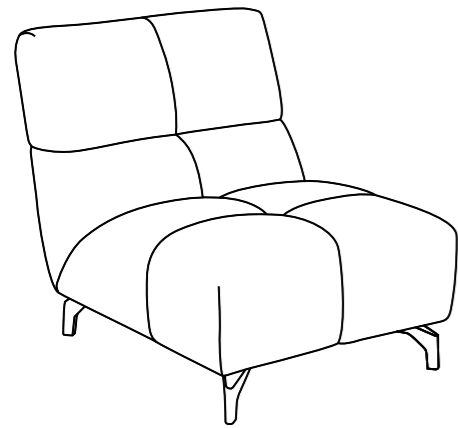

ELEMENTO 1 POSTO

L 80 x P 105 x H 88 cm.

CAT 1S cod. 471596
CAT 2S cod. 471597