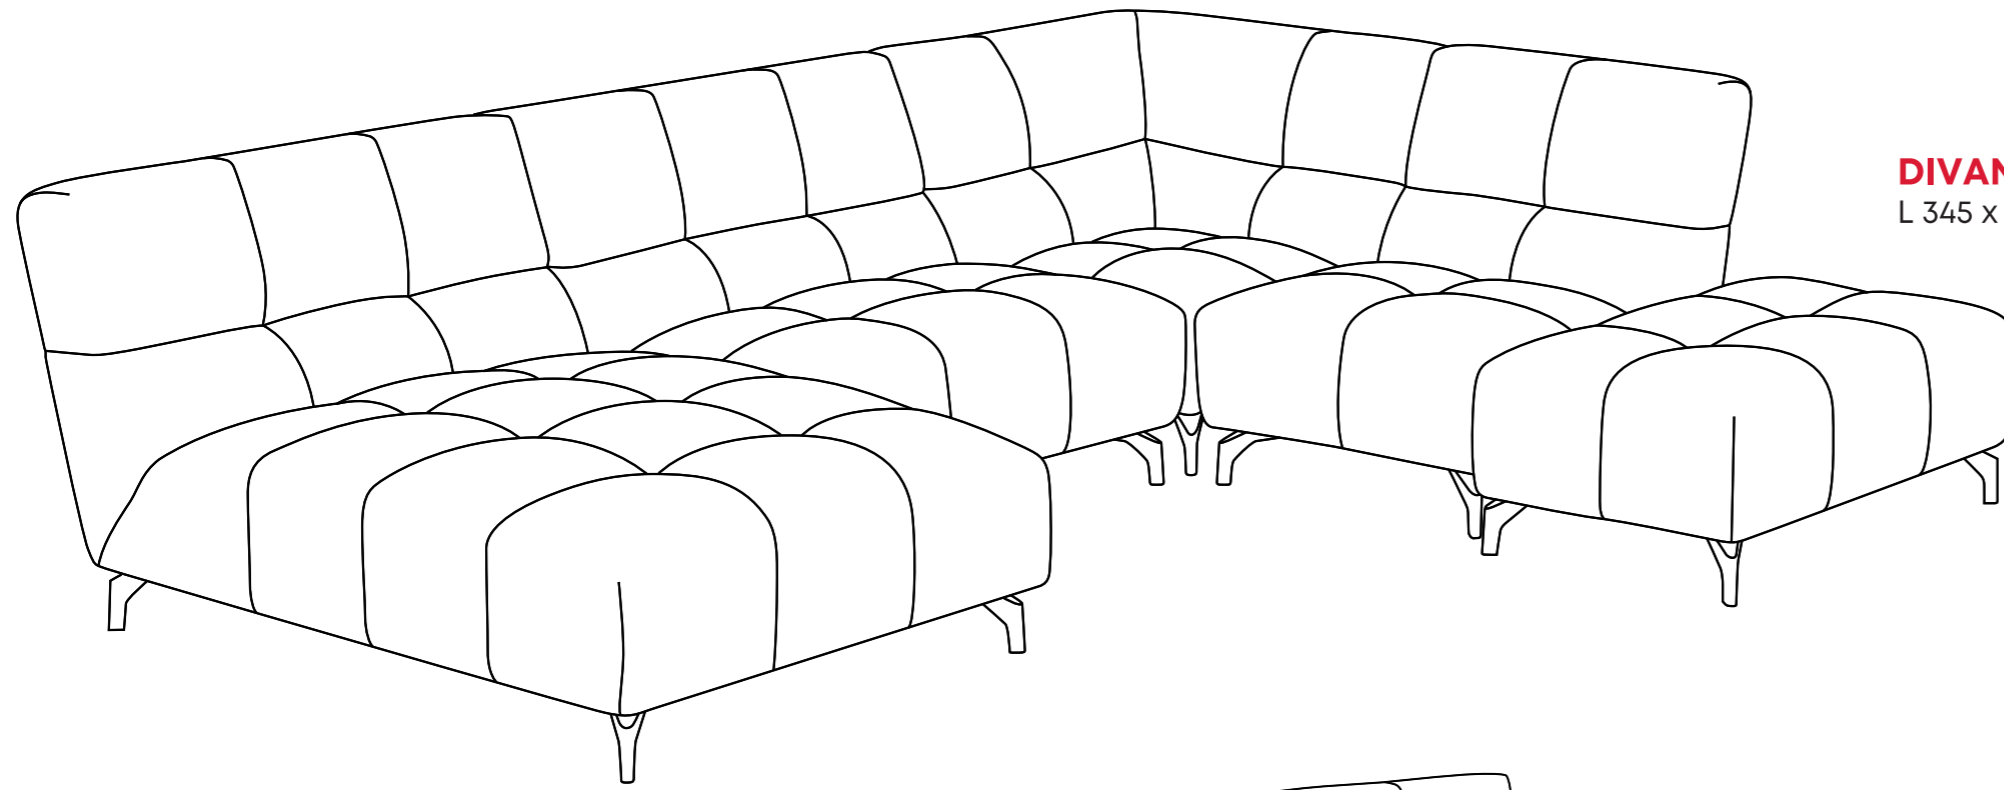

# Modular

Divano componibile

F 2422

**SU ORDINAZIONE**

PIÙ COLORI  
SU ORDINAZIONE

GARANZIA  
2 ANNI

## DIVANO COME ESPOSTO

L 345 x P 252 x H 88 cm.

## BRACCIOLO

L 20 x P 52 x H 15 cm.

CAT 1S cod. 471602  
CAT 2S cod. 471603

## ELEMENTO ANGOLARE

L 105 x P 105 x H 88 cm.

CAT 1S cod. 471594  
CAT 2S cod. 471595