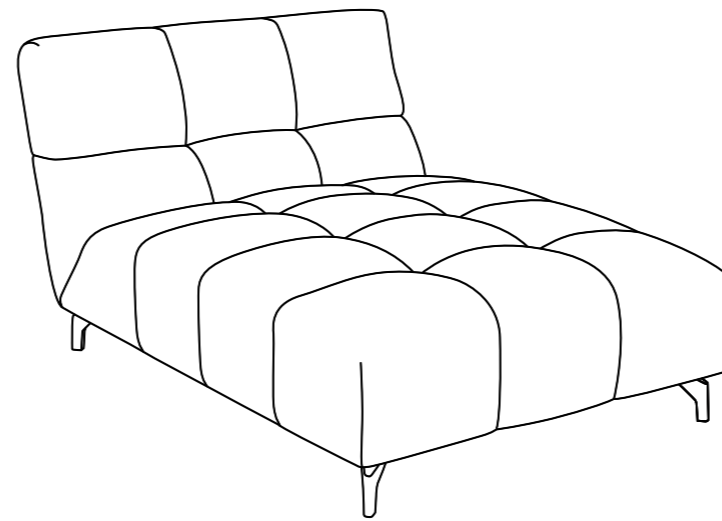

ELEMENTO PENISOLA

L 120 x P 169 x H 88 cm.

CAT 1S cod. 471589
CAT 2S cod. 471591