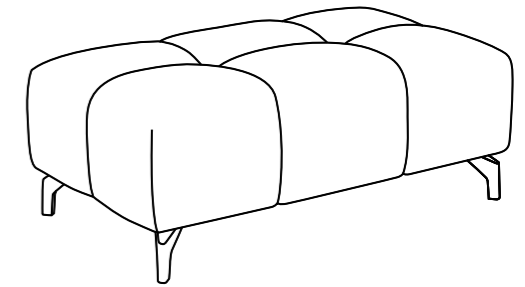

## DIVANO COME ESPOSTO

L 345 x P 252 x H 88 cm.

## ELEMENTO PENISOLA

L 120 x P 169 x H 88 cm.

CAT 1S cod. 471589  
CAT 2S cod. 471591

## ELEMENTO ANGOLARE

L 105 x P 105 x H 88 cm.

CAT 1S cod. 471594  
CAT 2S cod. 471595