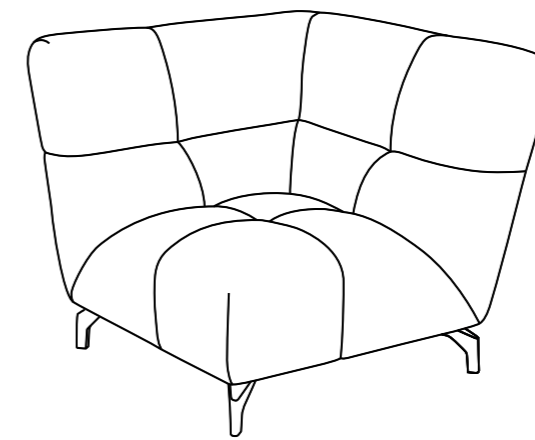

ELEMENTO ANGOLARE

L 105 x P 105 x H 88 cm.

CAT 1S cod. 471594
CAT 2S cod. 471595