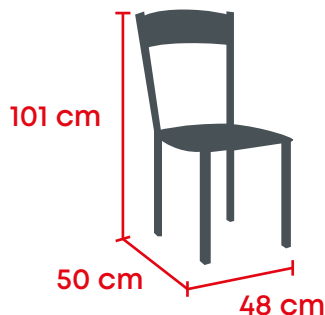

colori

Grigio chiaro
cod. 428281

Marrone chiaro
cod. 428282

Antracite
cod. 428283

dimensioni

Materiali e caratteristiche

- **struttura:** Legno
- **seduta:** Tessuto
- **schienale:** Tessuto