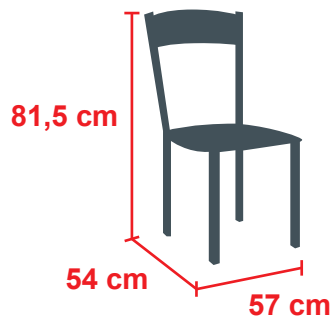

Naomi Sedia

disponibile
subito

colori

Nero
cod. 454365

Bianco
cod. 454367

Beige
cod. 454368

Grigio
cod. 454369

dimensioni

Materiali e caratteristiche

- **struttura:** Metallo verniciato
- **seduta:** Polipropilene
- **schienale:** Polipropilene