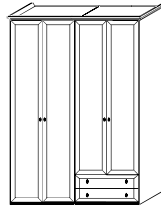

Caratteristiche:

- Materiale: pannello nobilitato
- Finiture: bianco frassinato

ARMADIO 2 ANTE
Misure: **L 87,2 x P 55 x H 244 cm**
con serigrafia cod. 179508
senza serigrafia cod. 179502
con specchi cod. 214681

ARMADIO 4 ANTE
Misure: **L 172,6 x P 55 x H 244 cm**
con serigrafia cod. 179510
senza serigrafia cod. 179504
con serigrafia e
specchi centrali cod. 214687
senza serigrafia con
specchi centrali cod. 214685

ARMADIO 6 ANTE
L 258 x P 55 x H 244 cm
con serigrafia cod. 179512
senza serigrafia cod. 179506
con serigrafia e
specchi centrali cod. 179513
senza serigrafia con
specchi centrali cod. 179507

ARMADIO 2 ANTE + CASSETTI
Misure: **L 87,2 x P 55 x H 244 cm**
cod. 214679

**ARMADIO 4 ANTE
+ CASSETTI**
L 172,6 x P 55 x H 244 cm
cod. 214683

ARMADIO 6 ANTE + CASSETTI
Misure: **L 258 x P 55 x H 244 cm**
con serigrafia cod. 214691
senza serigrafia cod. 214689

ARMADIO 1 ANTA REVERSIBILE
Misure: **L 44,5 x P 55 x H 244 cm**
senza serigrafia cod. 179501