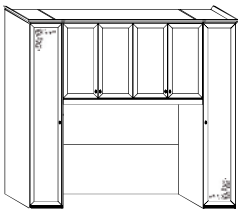

Caratteristiche:

- Materiale: pannello nobilitato
- Finiture: bianco frassinato