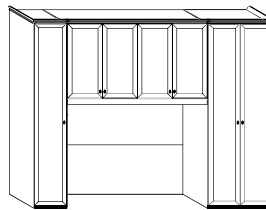

ARMADIO 3 ANTE
Misure: **L 129,9 x P 55 x H 244 cm**
con serigrafia cod. 179509
senza serigrafia cod. 179503

ARMADIO 5 ANTE
Misure: **L 215,3 x P 55 x H 244 cm**
con serigrafia cod. 179511
senza serigrafia cod. 179505

TERMINALE 1 ANTA
Misure: **L 39,9 x P 55 x H 244 cm**
sinistro cod. 179514
destro cod. 179516

**ARMADIO 2 ANTE
SCORREVOLI**
L 172,6 x P 55 x H 238 cm
con serigrafia cod. 179522
senza serigrafia cod. 179521

**ARMADIO 3 ANTE
SCORREVOLI CON
SERIGRAFIA E SPECCHIO**
L 258 x P 55 x H 238 cm
con serigrafia cod. 179524
senza serigrafia cod. 179523

PONTE CON 6 ANTE
L 327 x P 55 x H 244 cm
con serigrafia cod. 214697
senza serigrafia cod. 214695