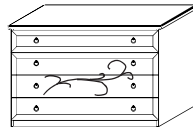

Caratteristiche:

- Materiale: pannello nobilitato
- Finiture: bianco frassinato