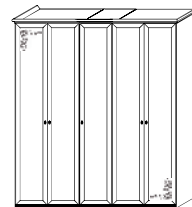

ARMADIO 6 ANTE
L 258 x P 55 x H 244 cm
con serigrafia cod. 179512
senza serigrafia cod. 179506
con serigrafia e
specchi centrali cod. 179513
senza serigrafia con
specchi centrali cod. 179507

ARMADIO 2 ANTE + CASSETTI
Misure: **L 87,2 x P 55 x H 244 cm**
cod. 214679

**ARMADIO 4 ANTE
+ CASSETTI**
L 172,6 x P 55 x H 244 cm
cod. 214683

ARMADIO 6 ANTE + CASSETTI
Misure: **L 258 x P 55 x H 244 cm**
con serigrafia cod. 214691
senza serigrafia cod. 214689

ARMADIO 1 ANTA REVERSIBILE
Misure: **L 44,5 x P 55 x H 244 cm**
senza serigrafia cod. 179501

ARMADIO 3 ANTE
Misure: **L 129,9 x P 55 x H 244 cm**
con serigrafia cod. 179509
senza serigrafia cod. 179503

ARMADIO 5 ANTE
Misure: **L 215,3 x P 55 x H 244 cm**
con serigrafia cod. 179511
senza serigrafia cod. 179505

TERMINALE 1 ANTA
Misure: **L 39,9 x P 55 x H 244 cm**
sinistro cod. 179514
destro cod. 179516

**ARMADIO 2 ANTE
SCORREVOLI**
L 172,6 x P 55 x H 238 cm
con serigrafia cod. 179522
senza serigrafia cod. 179521