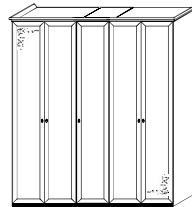

**ARMADIO 6 ANTE**  
 L 258 x P 55 x H 244 cm  
 con serigrafia cod. 179512  
 senza serigrafia cod. 179506  
 serigr.specchi centr. cod. 179513  
 senza serigrafia con  
 specchi centrali cod. 179507

**ARMADIO 2 ANTE + CASSETTI**  
 Misure: **L 87,2 x P 55 x H 244 cm**  
 b.co frassinato cod. 214679

**ARMADIO 4 ANTE + CASSETTI**  
 L 172,6 x P 55 x H 244 cm  
 b.co frassinato cod. 214683

**ARMADIO 6 ANTE + CASSETTI**  
 Misure: **L 258 x P 55 x H 244 cm**  
 con serigrafia cod. 214691  
 senza serigrafia cod. 214689

**ARMADIO 1 ANTA REVERSIBILE**  
 Misure: **L 44,5 x P 55 x H 244 cm**  
 b.co frassinato cod. 179501

**ARMADIO 3 ANTE**  
 Misure: **L 129,9 x P 55 x H 244 cm**  
 con serigrafia cod. 179509  
 senza serigrafia cod. 179503

**ARMADIO 5 ANTE**  
 Misure: **L 215,3 x P 55 x H 244 cm**  
 con serigrafia cod. 179511  
 senza serigrafia cod. 179505

**TERMINALE 1 ANTA**  
 Misure: **L 39,9 x P 55 x H 244 cm**  
 b.co frassinato SX cod. 179514  
 b.co frassinato DX cod. 179516