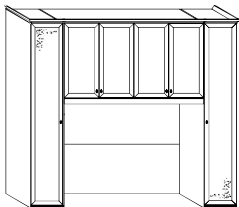

## Caratteristiche:

- Materiale: pannello nobilitato
- Finiture: bianco frassinato

**ARMADIO 2 ANTE**  
 Misure: **L 87,2 x P 55 x H 244 cm**  
 con serigrafia cod. 179508  
 senza serigrafia cod. 179502  
 bianco frassinato  
 con specchi cod. 214681

**ARMADIO 1 ANTA REVERSIBILE**  
 Misure: **L 44,5 x P 55 x H 244 cm**  
 b.co frassinato cod. 179501

**ARMADIO 3 ANTE**  
 Misure: **L 129,9 x P 55 x H 244 cm**  
 con serigrafia cod. 179509  
 senza serigrafia cod. 179503

**ARMADIO 5 ANTE**  
 Misure: **L 215,3 x P 55 x H 244 cm**  
 con serigrafia cod. 179511  
 senza serigrafia cod. 179505

**TERMINALE 1 ANTA**  
 Misure: **L 39,9 x P 55 x H 244 cm**  
 b.co frassinato SX cod. 179514  
 b.co frassinato DX cod. 179516

**ARMADIO 2 ANTE SCORREVOLI**  
 L 172,6 x P 55 x H 238 cm  
 con serigrafia cod. 179522  
 senza serigrafia cod. 179521

**ARMADIO 3 ANTE SCORREVOLI CON SERIGRAFIA E SPECCHIO**  
 L 258 x P 55 x H 238 cm  
 con serigrafia cod. 179524  
 senza serigrafia cod. 179523