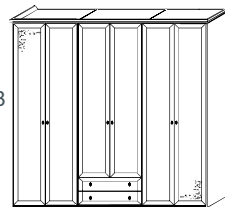

## Caratteristiche:

- Materiale: pannello nobilitato
- Finiture: bianco frassinato

**ARMADIO 2 ANTE**  
 Misure: **L 87,2 x P 55 x H 244 cm**  
 con serigrafia cod. 179508  
 senza serigrafia cod. 179502  
 bianco frassinato  
 con specchi cod. 214681

**ARMADIO 4 ANTE**  
 Misure: **L 172,6 x P 55 x H 244 cm**  
 con serigrafia cod. 179510  
 senza serigrafia cod. 179504  
 serigr. e specchi centr. cod. 214687  
 senza serigrafia con  
 specchi centrali cod. 214685

**ARMADIO 6 ANTE**  
 L 258 x P 55 x H 244 cm  
 con serigrafia cod. 179512  
 senza serigrafia cod. 179506  
 serigr.specchi centr. cod. 179513  
 senza serigrafia con  
 specchi centrali cod. 179507

**ARMADIO 2 ANTE + CASSETTI**  
 Misure: **L 87,2 x P 55 x H 244 cm**  
 b.co frassinato cod. 214679

**ARMADIO 4 ANTE + CASSETTI**  
 L 172,6 x P 55 x H 244 cm  
 b.co frassinato cod. 214683

**ARMADIO 6 ANTE + CASSETTI**  
 Misure: **L 258 x P 55 x H 244 cm**  
 con serigrafia cod. 214691  
 senza serigrafia cod. 214689