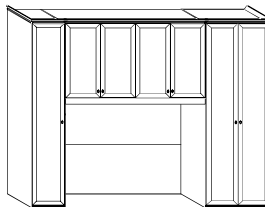

PONTE CON 7 ANTE
L 370 x P 55 x H 244 cm
con serigrafia cod. 214701
senza serigrafia cod. 214699