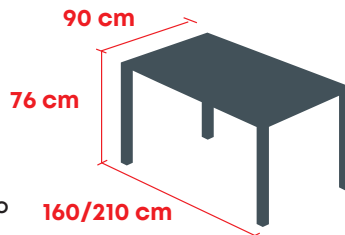

## dimensioni

## IMBALLAGGIO:

- **Numero Colli:** 2
- **Dimensioni collo 1:**  
L 164 x P 94 x H 10 cm
- **Dimensioni collo 2:**  
L 138 x P 36 x H 7 cm
- **Peso:** 52 kg

**IN KIT DI MONTAGGIO:** si