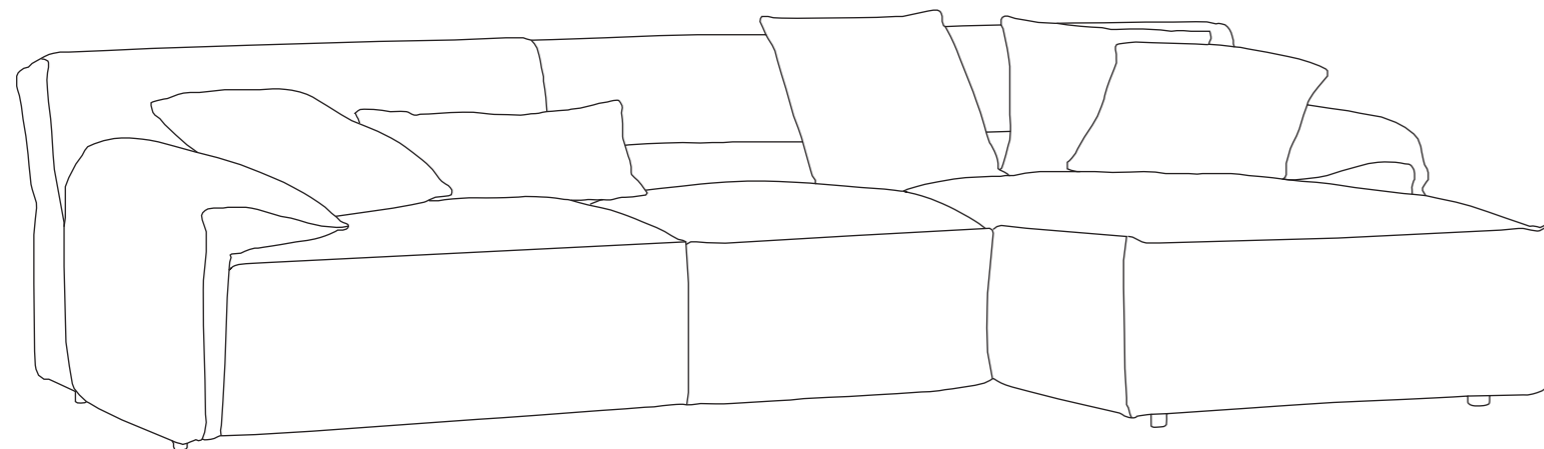

Monet

Divano componibile

F 101680

SU ORDINAZIONE

RIVESTIMENTO A SCELTA

DIVANO CON PENISOLA DX, TESSUTO

L315xP186xH80 cm

Cod. 487970

Cuscini non inclusi

DIVANO CON PENISOLA SX, TESSUTO

L315xP186xH80 cm

Cod. 487971

Cuscini non inclusi

SEDUTA C/BRACCIOLO SX

L 120 x P 122 x H 80 cm

Tess. CHEYENNE V002, Camel
Cod. 486249

ELEMENTO CENTRALE

L 75 x P 122 x H 80 cm

Tess. CHEYENNE V002, Camel
Cod. 486250

PENISOLA C/BRACCIOLO DX

L 120 x P 186 x H 80 cm

Tess. CHEYENNE V002, Camel
Cod. 486251

CUSCINO RENALE

L 67 x P 28 cm

TESSUTO (M)

VERA PELLE (L)

DIVANO
COMPONIBILE

MEMORY FOAM

Conforama