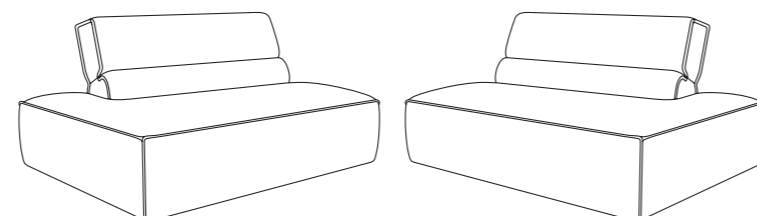

EL. TERMINALE C/SCHIENALE

L120xP122xH80 cm

	SX	DX
CAT. 1M	cod. 486268 / 486269	
CAT. 2M	cod. 486276 / 486277	
CAT. 4M	cod. 486284 / 486285	
CAT. 5M	cod. 486292 / 486293	
CAT. 6M	cod. 486300 / 486301	
CAT. 7M	cod. 486308 / 486309	
CAT. 2L	cod. 486316 / 486317	
CAT. 3L	cod. 486324 / 486325	
CAT. 4L	cod. 486332 / 486333	
CAT. 5L	cod. 486340 / 486341