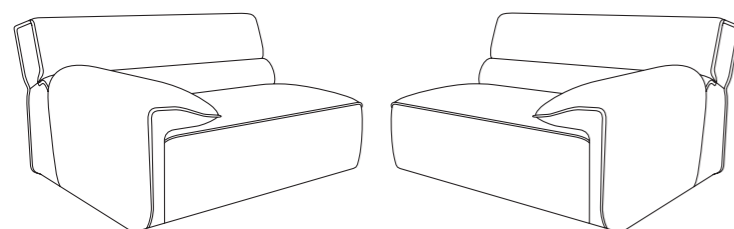

EL. TERMINALE C/BRACCIOLO

L120xP122xH80 cm

	SX	DX
CAT. 1M	cod. 486262 / 486263	
CAT. 2M	cod. 486270 / 486271	
CAT. 4M	cod. 486278 / 486279	
CAT. 5M	cod. 486286 / 486287	
CAT. 6M	cod. 486294 / 486295	
CAT. 7M	cod. 486302 / 486303	
CAT. 2L	cod. 486310 / 486311	
CAT. 3L	cod. 486318 / 486319	
CAT. 4L	cod. 486326 / 486327	
CAT. 5L	cod. 486334 / 486335