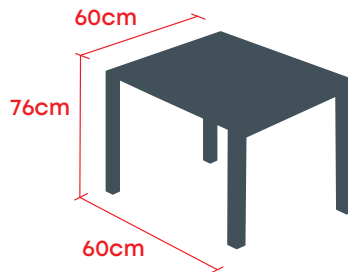

IMBALLAGGIO:

- **Numero Colli:** 1
- **Dimensioni collo:**
L 74 x P 63 x H 7 cm

colori

Acacia color Teak
Cod. 297221

dimensioni

PESO: 5,5 kg

IN KIT DI MONTAGGIO: no