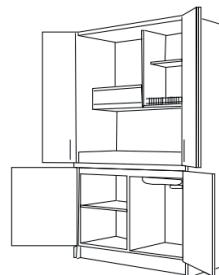

Materiali e caratteristiche

- **Struttura:** pannello melaminico sp.25 mm
- **Frontali:** pannello melaminico sp.18 mm
- **Pannello schienale superiore** sp.18 mm strutturale
- **Ante superiori** a libro con cerniere apertura a 180 gradi
- **Cappa** filtrante/aspirante estraibile
- **Finiture:** Bianco - Olmo - Betulla

Cucina completa di Frigo, Lavello, scolapiatti
Piano cottura induzione da 30 cm e Cappa
Misure: **L.125 P.62 H.208 cm**
cod.504355 Betulla
cod.504356 Olmo
cod.504357 Bianco

Cucina completa di Lavello, scolapiatti
Piano cottura induzione da 30 cm e Cappa
Misure: **L.125 P.62 H.208 cm**
cod.504358 Betulla
cod.504360 Olmo
cod.504361 Bianco

Libreria
Misure: **L.34 P.39 H.208 cm**
cod.210860 Betulla
cod.210859 Olmo
cod.504659 Bianco

Libreria
Misure: **L.49 P.39 H.208 cm**
cod.210862 Betulla
cod.210861 Olmo
cod.504660 Bianco

Armadio 1 anta
Misure: **L.49 P.62 H.208 cm**
cod.504652 Betulla
cod.504651 Olmo
cod.504653 Bianco