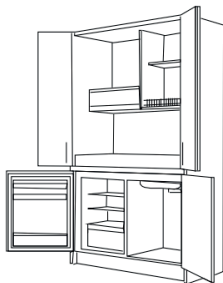

Materiali e caratteristiche

- **Struttura:** pannello melaminico sp.25 mm
- **Frontali:** pannello melaminico sp.18 mm
- **Pannello schienale superiore** sp.18 mm strutturale
- **Ante superiori** a libro con cerniere apertura a 180 gradi
- **Cappa** filtrante/aspirante estraibile
- **Finiture:** Bianco - Olmo - Betulla

Cucina completa di Frigo, Lavello, scolapiatti
Piano cottura induzione da 30 cm e Cappa
Misure: **L.125 P.62 H.208 cm**
cod.504355 Betulla
cod.504356 Olmo
cod.504357 Bianco

Cucina completa di Lavello, scolapiatti
Piano cottura induzione da 30 cm e Cappa
Misure: **L.125 P.62 H.208 cm**
cod.504358 Betulla
cod.504360 Olmo
cod.504361 Bianco

Libreria
Misure: **L.34 P.39 H.208 cm**
cod.210860 Betulla
cod.210859 Olmo
cod.504659 Bianco

Libreria
Misure: **L.49 P.39 H.208 cm**
cod.210862 Betulla
cod.210861 Olmo
cod.504660 Bianco

Armadio 1 anta
Misure: **L.49 P.62 H.208 cm**
cod.504652 Betulla
cod.504651 Olmo
cod.504653 Bianco