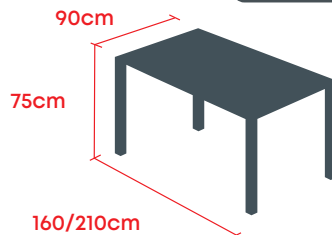

Tavolo Noa

disponibile su
ordinazione

dimensioni

MATERIALI:

- Piano: pannello
- Finitura: colori a scelta
- Gambe: metallo
- Finitura: bianco o nero

POSTI: Fino a 8

TIPOLOGIA: allungabile (1 allunga)

IN KIT DI MONTAGGIO: si