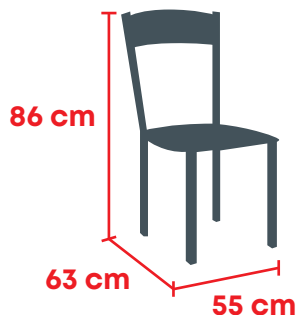

ARTICOLO VENDIBILE A MULTIPLI DI 2 PER COLORE

colori

Marrone antico
Cod. 460452

Grigio antico
Cod. 460453

dimensioni

Materiali e caratteristiche

- **struttura:** Metallo
- **seduta:** Similpelle vintage
- **schienale:** Similpelle vintage