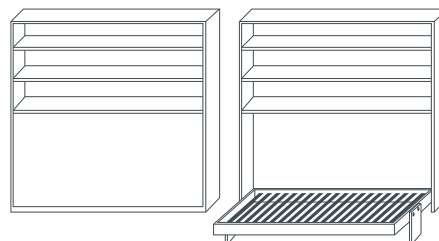

Caratteristiche:

- Materiale: pannello nobilitato
- Finiture: nobilitato decorativo effetto legno

LETTO TRASFORMABILE VERTICALE

Misure: P 39/213 x H 208 cm
 Larghezza Olmo Betulla
 L 95 cm cod. 210834 cod. 210836
 L 135 cm cod. 210837 cod. 210838
 L 175 cm cod. 210842 cod. 210843

**LETTO TRASFORMABILE VERTICALE
 CON SPECCHIO CENTRALE**

Misure: P 39/213 x H 208 cm
 Larghezza Olmo Betulla
 L 135 cm cod. 218822 cod. 218823

**LETTO TRASFORMABILE VERTICALE
 CON DIVANO IN TESSUTO GRIGIO SCURO**

Misure: P 115/213 x H 208 cm
 Larghezza Olmo Betulla
 L 175/208 cm cod. 243021 Cod. 243022

LETTO TRASFORMABILE ORIZZONTALE

Misure: P 39/102 x H 103 cm
 Larghezza Olmo Betulla
 L 205 cm cod. 210844 cod. 210845

**LETTO TRASFORMABILE ORIZZONTALE
 CON LIBRERIA**

Misure: P 39/102 x H 208 cm
 Larghezza Olmo Betulla
 L 205 cm cod. 210846 cod. 210847

ARMADIO 2 ANTE
 Misure: L 95 x P 39 x H 208 cm
 (con portagucce in metallo)
 Olmo cod. 210856
 Betulla cod. 210857