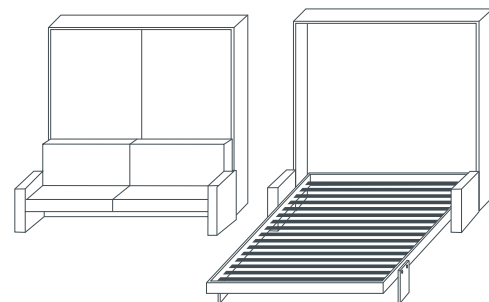

Caratteristiche:

- Materiale: pannello nobilitato
- Finiture: nobilitato decorativo effetto legno

LETTO TRASFORMABILE VERTICALE

Misure: P 39/213 x H 208 cm
 Larghezza Olmo Betulla
 L 95 cm cod. 210834 cod. 210836
 L 135 cm cod. 210837 cod. 210838
 L 175 cm cod. 210842 cod. 210843

**LETTO TRASFORMABILE VERTICALE
 CON SPECCHIO CENTRALE**

Misure: P 39/213 x H 208 cm
 Larghezza Olmo Betulla
 L 135 cm cod. 218822 cod. 218823

**LETTO TRASFORMABILE VERTICALE
 CON DIVANO IN TESSUTO GRIGIO SCURO**

Misure: P 115/213 x H 208 cm
 Larghezza Olmo Betulla
 L 175/208 cm cod. 243021 Cod. 243022

LETTO TRASFORMABILE ORIZZONTALE

Misure: P 39/102 x H 103 cm
 Larghezza Olmo Betulla
 L 205 cm cod. 210844 cod. 210845

**LETTO TRASFORMABILE ORIZZONTALE
 CON LIBRERIA**

Misure: P 39/102 x H 208 cm
 Larghezza Olmo Betulla
 L 205 cm cod. 210846 cod. 210847

ARMADIO 2 ANTE
 Misure: L 95 x P 39 x H 208 cm
 (con portagucce in metallo)
 Olmo cod. 210856
 Betulla cod. 210857