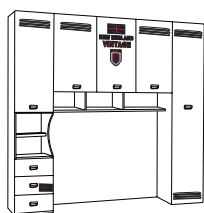

Caratteristiche:

• Materiale: pannello nobilitato effetto Portland o Spatolato chiaro, con serigrafie.

Ponte 5 ante con giroletto piazza e mezza
Portland grigio Cod. 259813
Spatolato chiaro Cod. 384582

Cameretta completa con armadio 3A, giroletto, comodino, scrivania ed elemento libreria
Portland grigio singolo Cod. 259811
Spatolato chiaro piazza e mezza Cod. 259812
Cod. 384579 Cod. 384581

Ponte 5A, 3 cass. con libreria sottoponte
L240xP55xH238cm

Ponte 6A, 3 cass. con libreria sottoponte
L289xP55xH238cm

Ponte 4A con fianco e libreria sottoponte
L196xP55xH238cm

Ponte 5A con fianco e libreria sottoponte
L247xP55xH238cm