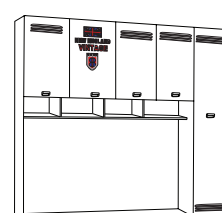

Caratteristiche:

• Materiale: pannello nobilitato effetto Portland o Spatolato chiaro, con serigrafie.

Ponte 5 ante con giroletto piazza e mezza
Portland grigio Cod. 259813
Spatolato chiaro Cod. 384582

Cameretta completa con armadio 3A, giroletto, comodino, scrivania ed elemento libreria
Portland grigio singolo Cod. 259811
Spatolato chiaro piazza e mezza Cod. 259812
Cod. 384579 Cod. 384581

Ponte 5A, 3 cass. con libreria sottoponte
L240xP55xH238cm

Ponte 6A, 3 cass. con libreria sottoponte
L289xP55xH238cm

Ponte 4A con fianco e libreria sottoponte
L196xP55xH238cm

Ponte 5A con fianco e libreria sottoponte
L247xP55xH238cm