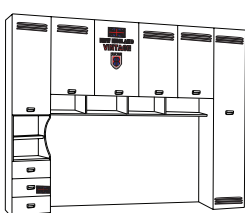

Caratteristiche:

• Materiale: pannello nobilitato effetto Portland o Spatolato chiaro, con serigrafie.

Ponte 5 ante con giroletto piazza e mezza
Portland grigio Cod. 259813
Spatolato chiaro Cod. 384582

Cameretta completa con armadio 3A, giroletto, comodino, scrivania ed elemento libreria
Portland grigio singolo Cod. 259811
Spatolato chiaro piazza e mezza Cod. 259812
Cod. 384579 Cod. 384581

Ponte 5A, 3 cass. con libreria sottoponte
L240xP55xH238cm

Ponte 6A, 3 cass. con libreria sottoponte
L289xP55xH238cm

Ponte 4A con fianco e libreria sottoponte
L196xP55xH238cm

Ponte 5A con fianco e libreria sottoponte
L247xP55xH238cm