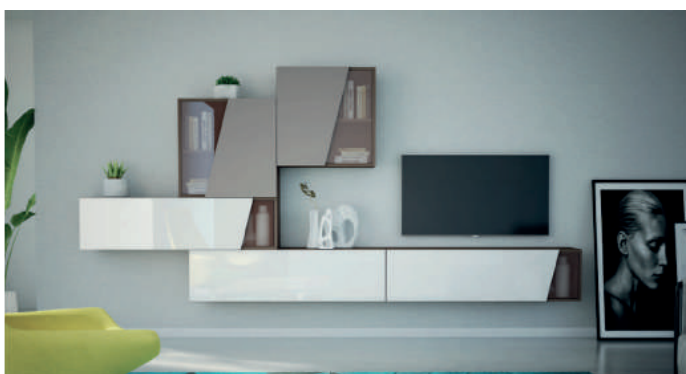

Misure: L 300 x P 34,5 x H 195 cm

Struttura	Frontali	Codice
Noce	Visone e Bianco lucido	428266
B.co Frassino	Cemento	428265