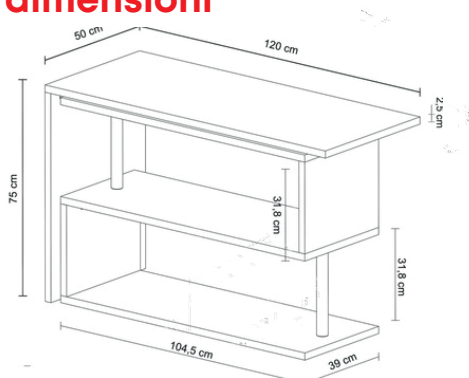

OPERA

SCRIVANIA GIREVOLE

F 101673

MATERIALI:

- **STRUTTURA:** MELAMINICO, SP. 25MM
- **FINITURA:** BIANCO LACCATO, ROVERE, ANTRACITE
- **PIANO:** PANNELLO MELAMINICO, SPESSORE 25MM
- **FINITURA:** BIANCO LACCATO, ROVERE, ANTRACITE

NUMERO VANI: 2

colori disponibili

BIANCO LACCATO
COD. 495315

ROVERE RUSTICO
COD. 495316

ANTRACITE
COD. 495313

dimensioni

ROVERE CADIZ
COD. 335856

IMBALLAGGIO:

- **Numero Colli:** 1
- **Dimensioni collo:**

L 138 X P 52 X H 17 CM

PESO: 46 KG

IN KIT DI MONTAGGIO: SI

Conforama

L'ecosistema casa.