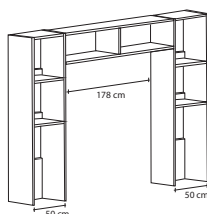

Cabine H238cm: 1A+specchio 2A+specchi
L85xP85cm L115xP115cm

STRUTT./FRONTALI CODICE CODICE
Rovere e calce 472109 472111
Rovere e portland 472110 472113

L88xP55xH238 cm
ARMADIO 2 ANTE

L173xP55xH238 cm
ARMADIO 4 ANTE

L258xP55xH238 cm
ARMADIO 6 ANTE

L240xP64xH240 cm
ARMADIO 2 ANTE
SCORREVOLI MIDI
CON SPECCHI LATERALI

L274xP64xH240 cm
ARMADIO 2 ANTE
SCORREVOLI MAXI
CON SPECCHI LATERALI

Struttura	Frontali	CODICE		CODICE		CODICE		CODICE		CODICE
		s/specchio	c/specchio	s/specchio	c/specchio	s/specchio	c/specchio	s/specchio	c/specchio	
Rovere	Calce	472114	472132	457287	457289	457291	457293	457296		457298
Rovere	Portland	472115	472133	457288	457290	457292	457294	457297		457299

L46xP38xH41cm
COMODINO
2 CASSETTI

L101xP47xH74cm
COMO'
3 CASSETTI

L46xP38xH117cm
SETTIMINO
6 CASSETTI

L172xP213xH102cm
GIROLETTO MATRIMONIALE
per rete da 160x190cm
LETTO MATRIMONIALE
con contenitore

CODICE
457308
COPPIA CUSCINI
Ecopelle Bianco
(letto da 160)
CODICE
228870

Struttura Frontali
Rovere Calce
Rovere Portland

L288xP39xH208cm
STRUTTURA
A PONTE
CODICE
457309

L53xP30xH238cm
ELEMENTO
LIBRERIA
CODICE
457295

L113xP47xH76cm
DATTILO
PER COMO'
CODICE
457306

L68xP25xH196cm
APPENDIABITO A MURO
CON MENSOLO E SPECCHIO
CODICE
457310