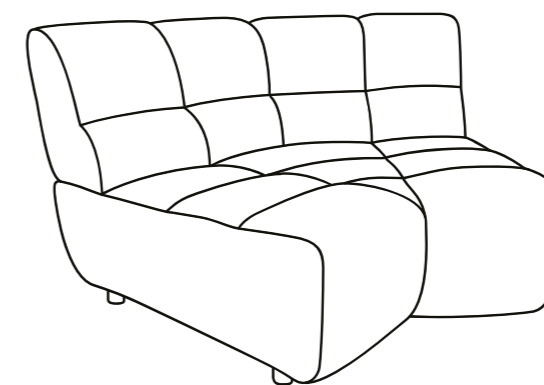

Fellini

Divano componibile

F 101680

SU ORDINAZIONE

PIÙ COLORI
SU ORDINAZIONE

GARANZIA
2 ANNI

ELEMENTO 1 POSTO SCHIENALE REGOLABILE

L 70 x P 113 x H 83 cm.

CAT 1M cod. 431211
CAT 2M cod. 431212
CAT 3M cod. 431213
CAT 4M cod. 431214
CAT 5M cod. 431215
CAT 7M cod. 431216

ELEMENTO 2 POSTI SCHIENALE REGOLABILE

L 105 x P 113 x H 83 cm.

CAT 1M cod. 431229
CAT 2M cod. 431230
CAT 3M cod. 431231
CAT 4M cod. 431232
CAT 5M cod. 431233
CAT 7M cod. 431234

ELEMENTO CON TERMINALE SX O DX SCHIENALE REGOLABILE

L 141 x P 113 x H 83 cm.

VERSIONE SINISTRA	VERSIONE DESTRA
CAT 1M cod. 431247	CAT 1M cod. 431263
CAT 2M cod. 431248	CAT 2M cod. 431264
CAT 3M cod. 431249	CAT 3M cod. 431265
CAT 4M cod. 431250	CAT 4M cod. 431266
CAT 5M cod. 431261	CAT 5M cod. 431267
CAT 7M cod. 431262	CAT 7M cod. 431268