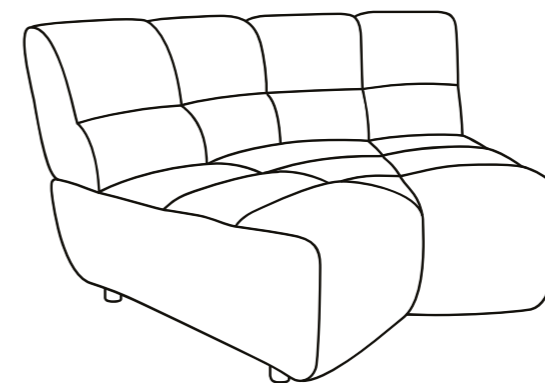

ELEMENTO TRAPEZOIDALE

L 139 x P 137 x H 83 cm.

CAT 1M cod. 431269
CAT 2M cod. 431270
CAT 3M cod. 431271
CAT 4M cod. 431272
CAT 5M cod. 431273
CAT 7M cod. 431274