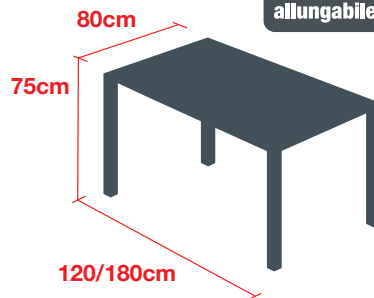

# Tavolo Symbol

disponibile su  
**ordinazione**

## dimensioni

## IMBALLAGGIO:

- **Numero Colli:** 2
- **Dimensioni collo 1:**  
L 127,5 x P 86,5 x H 14,5 cm
- **Dimensioni collo 2:**  
L 93 x P 8 x H 22 cm

**PESO:** 58,3 Kg

**IN KIT DI MONTAGGIO:** si