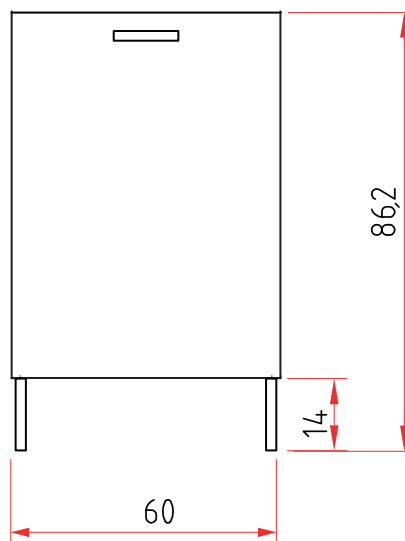

L. 135 P. 65 H. 90

Struttura: Bianco Opaco

codice: 585408

MOBILE LAVATRICE / ASCIUGATRICE SINGOLO

L. 69,4 P. 65 H. 90

Struttura: Bianco Opaco

codice: 585409

- MOBILI IN KIT LAVANDERIA -

BASE DA 60 1 ANTA

L. 60 P. 65 H. 86,2

Struttura:	Bianco Opaco
Frontale:	Bianco Frassino
codice:	585413
Struttura:	Bianco Opaco
Frontale:	Cemento
codice:	585414
Struttura:	Bianco Opaco
Frontale:	Rovere Kadiz
codice:	585415

TOP SP. 3,8 CM L. 150 P. 65 BIANCO

codice: 585434

TOP SP. 3,8 CM L. 180 P. 65 BIANCO

codice: 585435

TOP SP. 3,8 CM L. 225 P. 65 BIANCO

codice: 585436

TOP SP. 3,8 CM L. 240 P. 65 BIANCO

codice: 585437

TOP SP. 3,8 CM L. 270 P. 65 BIANCO

codice: 585438