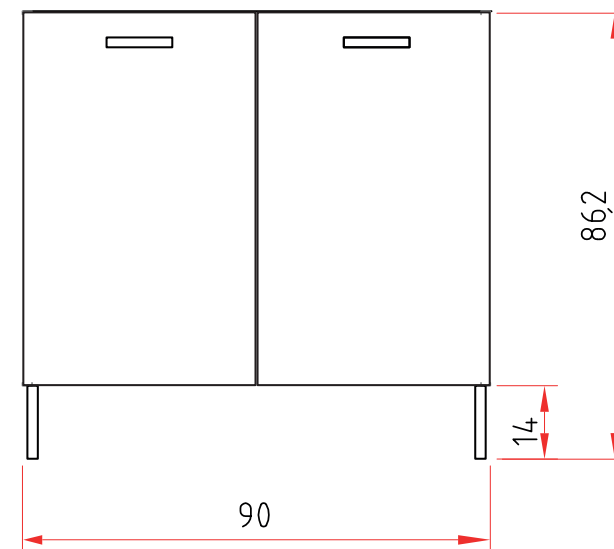

BASE DA 60 1 ANTA

L. 60 P. 65 H. 86,2

Struttura:	Bianco Opaco
Frontale:	Bianco Frassino
codice:	585413
Struttura:	Bianco Opaco
Frontale:	Cemento
codice:	585414
Struttura:	Bianco Opaco
Frontale:	Rovere Kadiz
codice:	585415

BASE DA 90 2 ANTE

L. 90 P. 65 H. 86,2

Struttura:	Bianco Opaco
Frontale:	Bianco Frassino
codice:	585416
Struttura:	Bianco Opaco
Frontale:	Cemento
codice:	585417
Struttura:	Bianco Opaco
Frontale:	Rovere Kadiz
codice:	585418

TOP SP. 3,8 CM L. 150 P. 65 BIANCO

codice: 585434

TOP SP. 3,8 CM L. 180 P. 65 BIANCO

codice: 585435

TOP SP. 3,8 CM L. 225 P. 65 BIANCO

codice: 585436

TOP SP. 3,8 CM L. 240 P. 65 BIANCO

codice: 585437

TOP SP. 3,8 CM L. 270 P. 65 BIANCO

codice: 585438