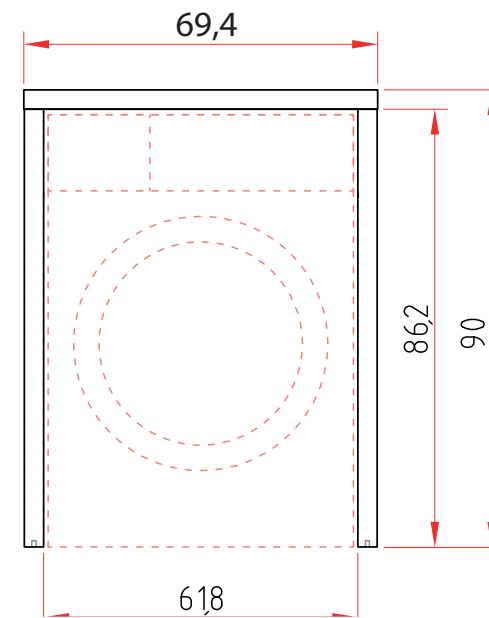

L. 135 P. 65 H. 90

Struttura: Bianco Opaco

codice: 585408

MOBILE LAVATRICE / ASCIUGATRICE SINGOLO

L. 69,4 P. 65 H. 90

Struttura: Bianco Opaco

codice: 585409

- MOBILI IN KIT LAVANDERIA -

TOP SP. 3,8 CM L. 45 P. 65 BIANCO

codice: 585429

TOP SP. 3,8 CM L. 60 P. 65 BIANCO

codice: 585430

TOP SP. 3,8 CM L. 90 P. 65 BIANCO

codice: 585432

TOP SP. 3,8 CM L. 135 P. 65 BIANCO

codice: 585433

TOP SP. 3,8 CM L. 150 P. 65 BIANCO

codice: 585434

TOP SP. 3,8 CM L. 180 P. 65 BIANCO

codice: 585435

TOP SP. 3,8 CM L. 225 P. 65 BIANCO

codice: 585436

TOP SP. 3,8 CM L. 240 P. 65 BIANCO

codice: 585437

TOP SP. 3,8 CM L. 270 P. 65 BIANCO

codice: 585438