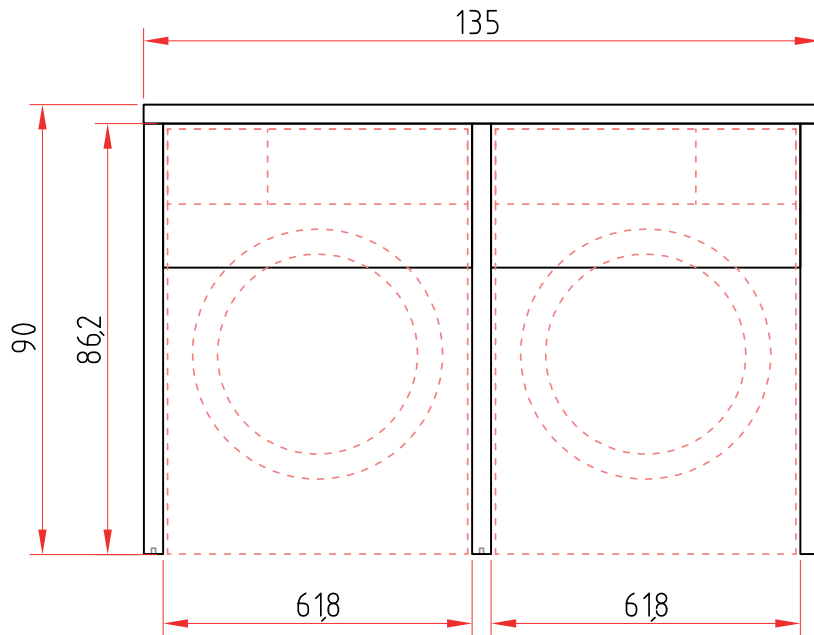

- MOBILI IN KIT LAVANDERIA -

MOBILI FORNITI IN KIT

MOBILE LAVATRICE / ASCIUGATRICE ORIZZONTALE

L. 135 P. 65 H. 90

Struttura: Bianco Opaco

codice: 585408