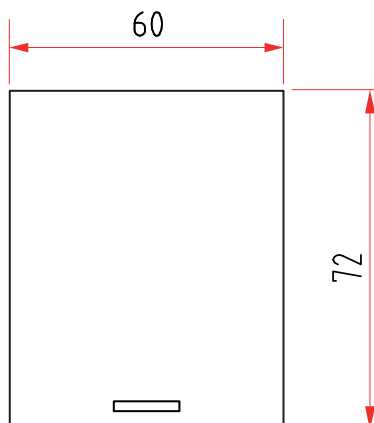

PENSILE DA 60 1 ANTA

L. 60 P. 33 H. 72

Struttura:	Bianco Opaco
Frontale:	Bianco Frassino
codice:	585422
Struttura:	Bianco Opaco
Frontale:	Cemento
codice:	585423
Struttura:	Bianco Opaco
Frontale:	Rovere Kadiz
cod. conforama:	585424