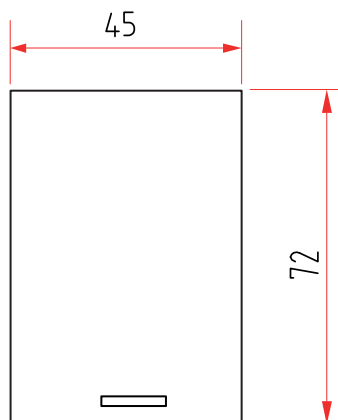

- MOBILI IN KIT LAVANDERIA -

MOBILI FORNITI IN KIT

PENSILE DA 45 1 ANTA

L. 45 P. 33 H. 72

Struttura:	Bianco Opaco
Frontale:	Bianco Frassino
codice:	585419
Struttura:	Bianco Opaco
Frontale:	Cemento
codice:	585420
Struttura:	Bianco Opaco
Frontale:	Rovere Kadiz
codice:	585421