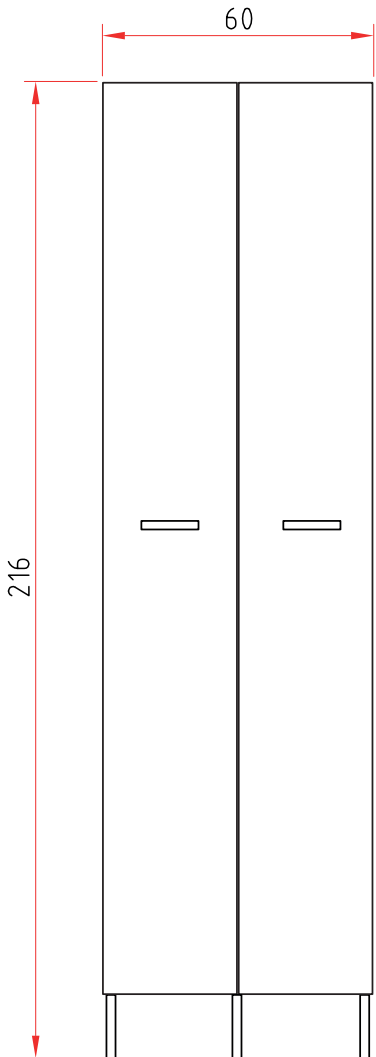

- MOBILI IN KIT LAVANDERIA -

MOBILI FORNITI IN KIT

COLONNA VERTICALE

DA 60 2 ANTE

L. 60 P. 65 H. 216

INTERNO

Struttura:	Bianco Opaco
Frontale:	Bianco Frassino
codice:	585439
Struttura:	Bianco Opaco
Frontale:	Cemento
codice:	585440
Struttura:	Bianco Opaco
Frontale:	Rovere Kadiz
codice:	585441