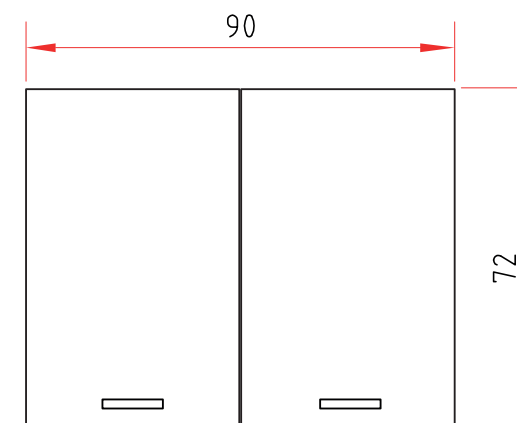

PENSILE DA 90 2 ANTE

L. 90 P. 33 H. 72

Struttura:	Bianco Opaco
Frontale:	Bianco Frassino
codice:	585425
Struttura:	Bianco Opaco
Frontale:	Cemento
codice:	585426
Struttura:	Bianco Opaco
Frontale:	Rovere Kadiz
codice:	585428