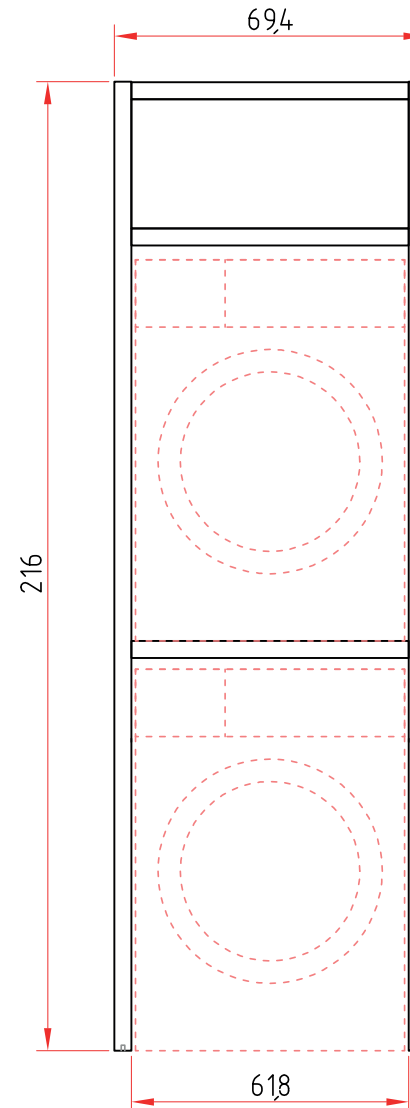

ROVERE KADIZ

TOP: BIANCO OPACO sp. 3,8 cm

PIEDINI BASI: h.14 cm cromati

MANIGLIA: compresa

MOBILI FORNITI IN KIT

**STRUTTURA:**BIANCO
OPACO**FRONTALI:**ROVERE
KADIZ**ESEMPIO COMP.**

L. 129,4 P. 65 H. 216

composta da:

FRASSINO
BIANCO

FRONTALI PENSILI:

CEMENTO

ESEMPIO COMP.

L. 159,4 P. 65 H. 216 (*altezza indicativa in base alla posizione degli elementi)

composta da:

- | | |
|---|---------------------|
| - Base da 90 2 ante | L. 90 P. 65 H. 86,2 |
| - Top da 90 bianco | L. 90 P. 65 H. 3,8 |
| - Mobile lavatrice / asciugatrice singolo | L. 69,4 P. 65 H. 90 |
| - Pensile da 90 2 ante | L. 90 P. 33 H. 72 |
| - Pensile da 60 1 anta | L. 60 P. 33 H. 72 |

MOBILE COLONNA LAVATRICE / ASCIUGATRICE VERTICALE

L. 69,4 P. 65 H. 216

Struttura:	Bianco Opaco
codice:	585407

618

- MOBILI IN KIT LAVANDERIA -

MOBILI FORNITI IN KIT

MOBILE LAVATRICE / ASCIUGATRICE ORIZZONTALE

BASE DA 90 2 ANTE

L. 90 P. 65 H. 86,2

Struttura:	Bianco Opaco
Frontale:	Bianco Frassino
codice:	585416
Struttura:	Bianco Opaco
Frontale:	Cemento
codice:	585417
Struttura:	Bianco Opaco
Frontale:	Rovere Kadiz
codice:	585418