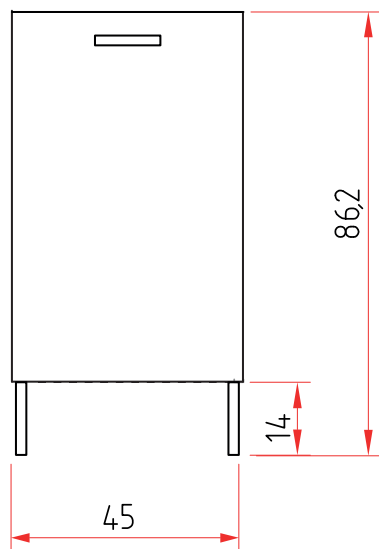

- MOBILI IN KIT LAVANDERIA -

MOBILI FORNITI IN KIT

BASE DA 45 1 ANTA

L. 45 P. 65 H. 86,2

Struttura:	Bianco Opaco
Frontale:	Bianco Frassino
codice:	585410
Struttura:	Bianco Opaco
Frontale:	Cemento
codice:	585411
Struttura:	Bianco Opaco
Frontale:	Rovere Kadiz
codice:	585412