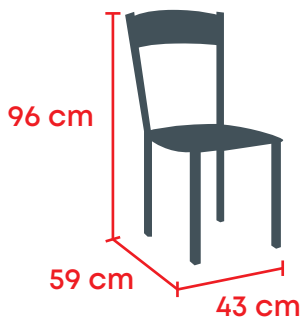

Kate 2 Sedia

disponibile su
ordinazione

ARTICOLO VENDIBILE A MULTIPLI DI 4 PER COLORE

colori

Bianco
cod. 487978

Nero
cod. 487979

Grigio
cod. 487980

dimensioni

Materiali e caratteristiche

- **struttura:** Metallo
- **seduta:** Similpelle
- **schienale:** Similpelle