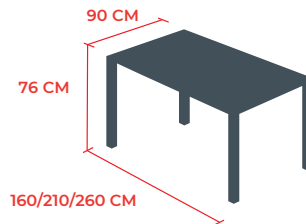

TAVOLO

GIRONA

DIMENSIONI

MATERIALI

- **PIANO:** PANNELLO MELAMINICO
- **FINITURA:** VARI COLORI
- **GAMBE:** METALLO
- **FINITURA:** VERNICIATO ANTRACITE OPACO

POSTI: FINO A 10 POSTI

TIPOLOGIA: ALLUNGABILE

IN KIT DI MONTAGGIO: SI