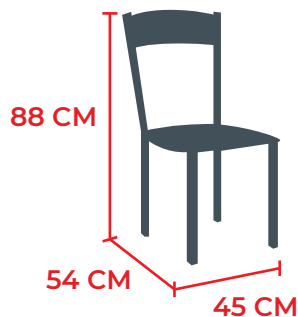

SEDIA

BRENTA

COLORI

MARRONE
COD. 485351

BLU
COD. 485347

GRIGIO CHIARO
COD. 485348

GIALLO
COD. 485350

GRIGIO SCURO
COD. 485349

TORTORA
COD. 345903

DIMENSIONI

MATERIALI E CARATTERISTICHE

- **STRUTTURA:** METALLO VERNICIATO NERO O BIANCO
- **SEDUTA:** TESSUTO
- **SCHIENALE:** TESSUTO

Conforama Più

L'ecosistema casa.