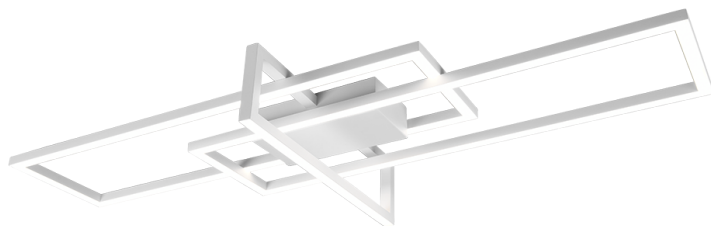

Ceiling lamp

## **SALINAS – 620310331**

incl. 1x SMD LED, 34W · 1x 4100lm, 4000K

- **Dimmable via switch**
- **IP20**
- **4000K**
- **Not dimmable**

### **Material construction**

Metal · White mat

### **Product dimensions**

Width: 100cm  
Height: 11cm  
Depth: 40cm  
Weight: 1,49kg