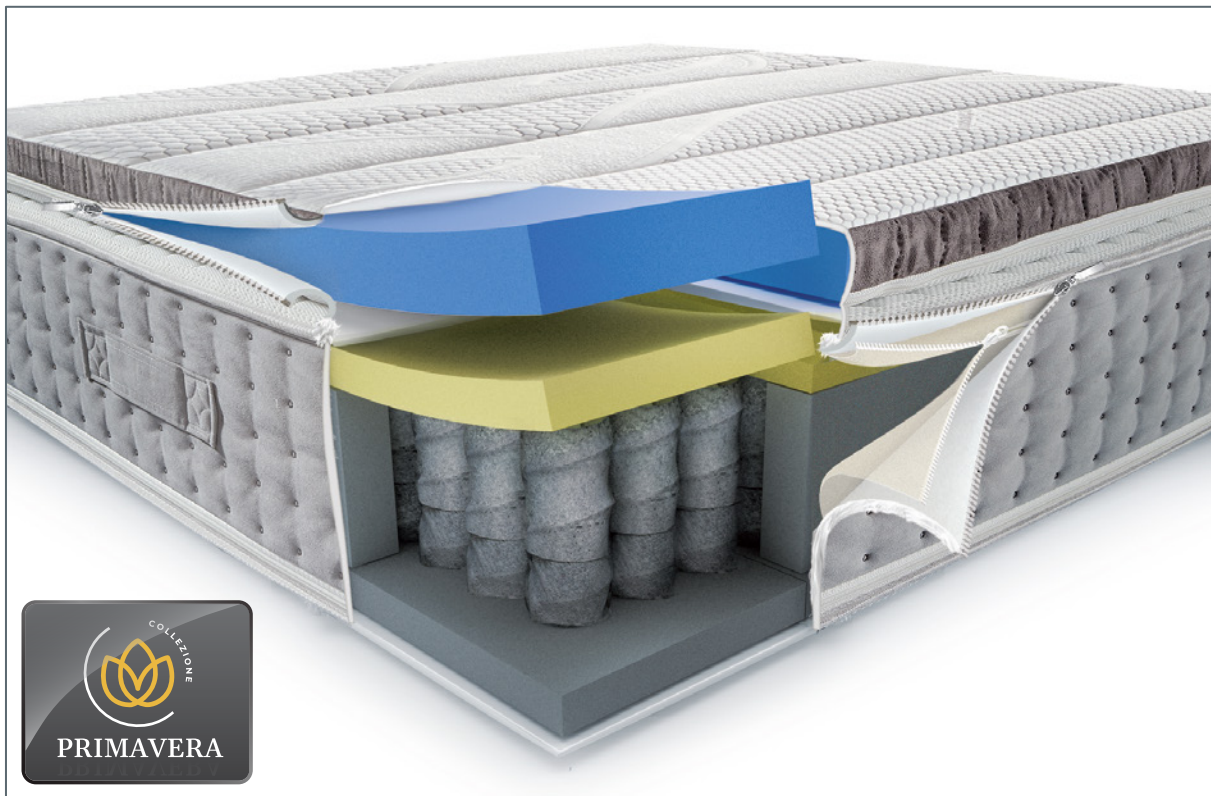

GARANZIA

Regal Memory Pocket

800 MOLLE
INSACCHETTATE

ALTEZZA
30 CM

STESO
IN SCATOLA

PORTATA OTTIMALE
100 KG

RIGIDITA'

MEMORY FOAM

SFODERABILE

ANALLERGICO - ANTIACARO
ANTIBATTERICO

TRATTAMENTO
AGLI IONI D'ARGENTO

REGAL MEMORY POCKET è un materasso a molle insacchettate multizona, con un vero e proprio topper in memory da 5 cm. Dotato di un doppio rivestimento sfoderabile e lavabile a 30°, anche in lavatrice, trattato agli ioni d'argento, che svolgono un'azione antibatterica naturale. Alto 30 cm, consegnato steso e confezionato in scatola, grazie al comfort medio è indicato per tutte le posizioni di riposo. Disponibile in qualsiasi misura, è consigliato per reti a doghe o supporti rigidi, è dispositivo medico e può giovare delle detrazioni fiscali.

INFORMAZIONI GENERALI

REALIZZABILE
SU MISURA

PROVALO PER
100 NOTTI

COMPLETO LETTO
INCLUSO NEL PREZZO

STRUTTURA

800 MOLLE
INSACCHETTATE

HELIOCELL
BOXATO

7 ZONE PORTATA
DIFFERENZIATA