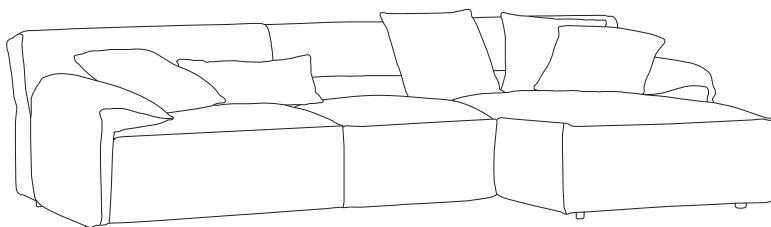

Monet

PIÙ RIVESTIMENTI
SU ORDINAZIONE

GARANZIA
2 ANNI

ELEMENTO CENTRALE

L 75 x P 122 x H 80 cm.

ELEMENTO TERMINALE CON SCHIENALE DX O SX

L 120 x P 122 x H 80 cm.

ELEMENTO ANGOLO

L 122 x P 122 x H 80 cm.

CUSCINO ARREDO

L 55 x P 55 cm.

ELEMENTO TERMINALE CON BRACCIOLO DX O SX

L 120 x P 122 x H 80 cm.

ELEMENTO PENISOLA CON BRACCIOLO DX O SX

L 120 x P 186 x H 80 cm.

CUSCINO RENALE

L 67 x P 28 cm.

DIVANO CON PENISOLA DX O SX

L 315 x P 186 x H 80 cm.

Caratteristiche

Tessuto (M)

Vera pelle (L)

Componibile con
più elementi

Imbottitura in
memory foam