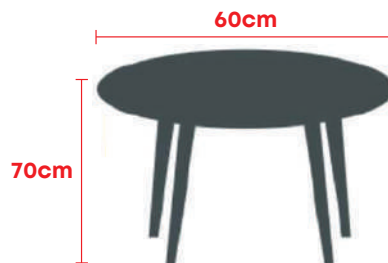

# Tavolo tondo **Ginger**

## dimensioni

## IMBALLAGGIO:

- Numero Colli:1
- Dimensioni collo:  
L 66 x P 8,5 x H 67 cm

**IN KIT DI MONTAGGIO:** si