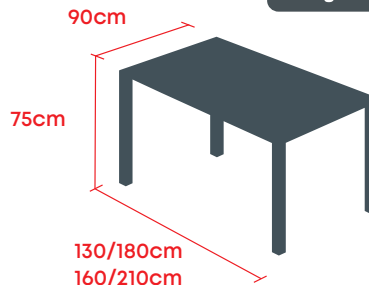

# Tavolo Lot

disponibile su  
**ordinazione**

## dimensioni

## colori

Disponibile in 2 misure:

L130/180xP90xH75 cm  
L160/210xP90xH75 cm

Noce biondo  
Cod. 276516  
Cod. 276526

Olmo natura  
Cod. 276517  
Cod. 276527

Quercia  
Cod. 276518  
Cod. 276528

Legno bruciato  
Cod. 276515  
Cod. 276525

Ardesia scura  
Cod. 276524  
Cod. 276534

Bianco Altea  
Cod. 349686  
Cod. 349698

L130/180xP90xH75 cm  
L160/210xP90xH75 cm