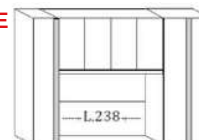

PONTE 6 ANTE
L 327 cm

MANIGLIE E STRUTTURA ANTE CODICE

OLMO CEMENTO	273936
FRASSINO GH CEMENTO	273937
NOCE BIONDO CEMENTO	273938
OLMO BIANCO LUC	273939
FRASSINO GH BIANCO LUC	273940
NOCE BIONDO BIANCO LUC	273941

PONTE 7 ANTE
L 370 cm
REVERSIBILE

MANIGLIE E STRUTTURA ANTE CODICE

OLMO CEMENTO	273942
FRASSINO GH CEMENTO	273943
NOCE BIONDO CEMENTO	273944
OLMO BIANCO LUC	273945
FRASSINO GH BIANCO LUC	273946
NOCE BIONDO BIANCO LUC	273947