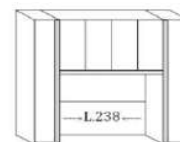

PONTE 6 ANTE
L 327 cm

MANIGLIE E STRUTTURA ANTE CODICE

OLMO CEMENTO	273936
FRASSINO GH CEMENTO	273937
NOCE BIONDO CEMENTO	273938
OLMO BIANCO LUC	273939
FRASSINO GH BIANCO LUC	273940
NOCE BIONDO BIANCO LUC	273941

PONTE 7 ANTE
L 370 cm
REVERSIBILE

MANIGLIE E STRUTTURA ANTE CODICE

OLMO CEMENTO	273942
FRASSINO GH CEMENTO	273943
NOCE BIONDO CEMENTO	273944
OLMO BIANCO LUC	273945
FRASSINO GH BIANCO LUC	273946
NOCE BIONDO BIANCO LUC	273947

L 88 cm
2 ANTE
CODICE

L 130 cm
3 ANTE
CODICE

L 173 cm
4 ANTE
CODICE

L 173 cm
4 A+SPECCHI
CODICE

L 216 cm
5 ANTE
CODICE

L 258 cm
6 ANTE
CODICE

MANIGLIE E STRUTTURA ANTE

OLMO CEMENTO	273984
FRASSINO GH. CEMENTO	273985
NOCE BIONDO CEMENTO	273986
OLMO BIANCO LUCIDO	273987
FRASSINO GH BIANCO LUC.	273988
NOCE BIONDO BIANCO LUC.	273989