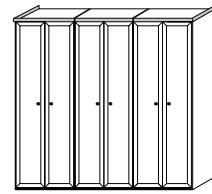

STRUTTURA E FRONTALI: Betulla
CORNICE: Soho

Misure: P 55 x H 241 cm

- Solo ante
- + 2 specchi
- + 1 cassettone Betulla
- + 1 cassettone Soho
- + 2 cassetti Betulla
- + 2 cassetti Soho

L 88 cm	2 ANTE
	CODICE
308450	
308452	
308453	
308454	
308456	
308458	

L 173 cm

4 ANTE
CODICE
308463
308464
308465
308466
308467
308468

STRUTTURA E FRONTALI: Betulla
CORNICE: Soho

Misure: P 55 x H 241 cm

- Solo ante
- + elemento centrale a specchi
- + 2 cassettoni Betulla
- + 2 cassettoni Soho
- + 4 cassetti Betulla
- + 4 cassetti Soho
- + el. centr. a specchio e 2 cassettoni Betulla
- + el. centr. a specchio e 2 cassettoni Soho
- + el. centr. a specchio e 4 cassetti Betulla
- + el. centr. a specchio e 4 cassetti Soho

L 216 cm

5 ANTE
CODICE
308469
308474
308475
308480
308488
308489
308490
308491
308501
308512

L 258 cm

6 ANTE
CODICE
308514
308519
308544
308547
308634
308641
308642
308643
308687
308688

P83xH241
L83cm

CABINA
1 ANTA
CODICE
308697