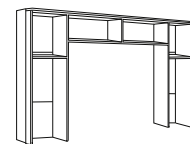

COMODINO
2 CASSETTI
CODICE
308729

FINITURA
Betulla e Soho

P49xH76
L106cm

COMO'
3 CASSETTI
CODICE
308730

FINITURA
Betulla e Soho

P39xH118
L53cm

SETTIMINO
6 CASSETTI
CODICE
308731

FINITURA
Betulla e Soho

P49xH87
L161cm

COMO' 2 ANTE,
2 CASSETTI
1 CASSETTONE
CODICE
308732

FINITURA
Betulla e Soho

P2,5xH90
L70cm

SPECCHIERA
(cornice Soho)
CODICE
308728

FINITURA
Betulla e Soho

P53xH238
L35cm

TERMINALE
A GIORNO
CODICE
308725

FINITURA
Betulla e Soho

P35xH241
L45cm

MOBILE A
GIORNO INT.
CODICE
308724

FINITURA
Betulla e Soho

P39,5xH161
L306cm

LIBRERIA
A PONTE
CODICE
308733

FINITURA
Betulla e Soho

Giroletto da 120 per Rete da 120x190 cm

Misure: L134 x P202 x H101 cm
Finitura: Betulla e Soho
senza cassettone - Cod. 308735
con cassettone a 2 vani - Cod. 308737

Giroletto da 160 per Rete da 160x190 cm

Misure: L174 x P202 x H101 cm
Finitura: Betulla e Soho
senza cassettone - Cod. 308736
con cassettone a 2 vani - Cod. 308739