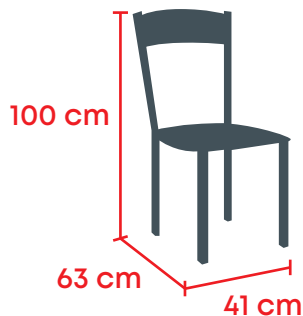

ARTICOLO VENDIBILE A MULTIPLI DI 4 PER COLORE

colori

Marrone
cod. 487811

Grigio
cod. 487977

dimensioni

Materiali e caratteristiche

- **struttura:** Metallo
- **seduta:** Similpelle effetto invecchiato
- **schienale:** Similpelle effetto invecchiato