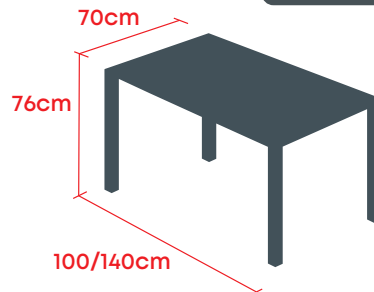

IMBALLAGGIO:

- **Numero Colli:** 1
- **Dimensioni collo:**
L 144 x P 72,5 x H 11 cm

colori

Acacia color Teak

Cod. 297227

dimensioni

PESO: 18,5 kg

IN KIT DI MONTAGGIO: no