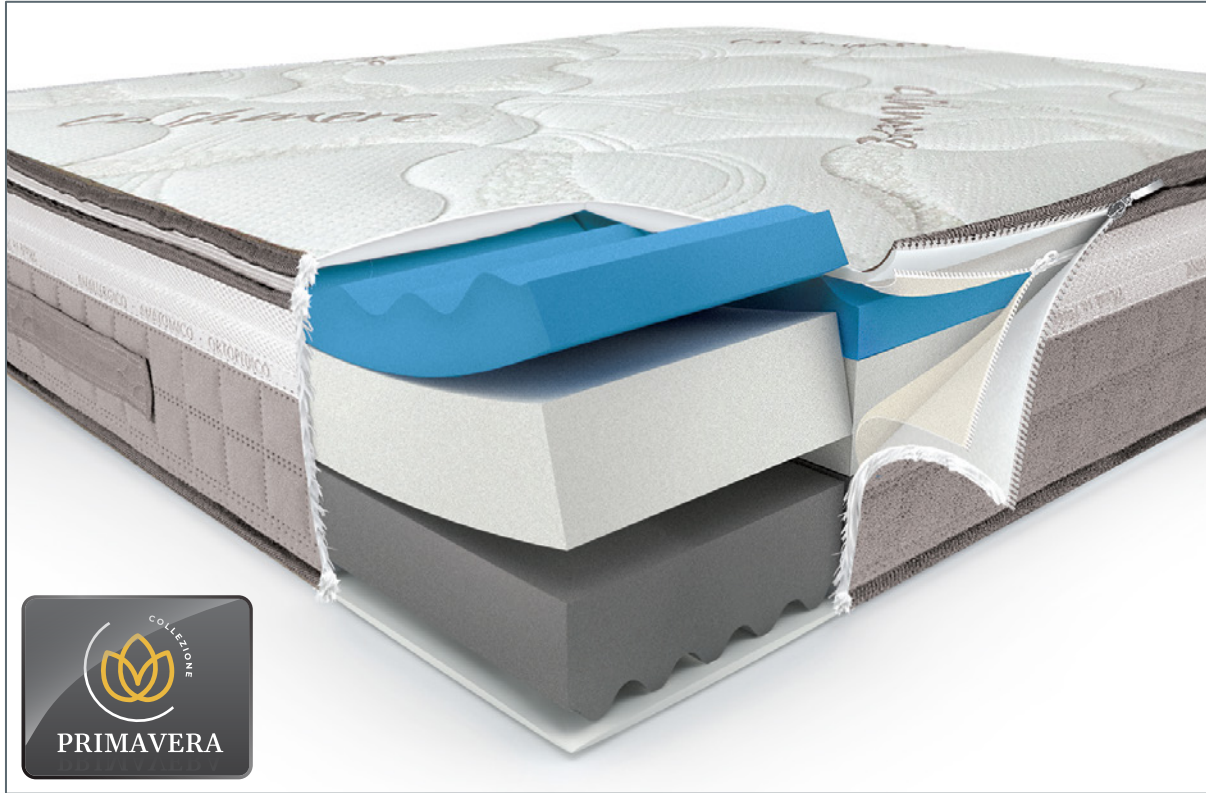

GARANZIA

Luxury Memory Wave

HELIOCELL
SCHIUMATO AD ACQUA

ALTEZZA
25 CM

STESO
IN SCATOLA

PORTATA OTTIMALE
100 KG

RIGIDITA'

MEMORY FOAM

SFODERABILE

ANALLERGICO - ANTIACARO
ANTIBATTERICO

CASHMERE

LUXURY MEMORY WAVE è un materasso a strati di schiuma Heliocell, con una lastra di memory da 5 cm. lavorata ad onda per una miglior areazione e accoglienza. Il rivestimento sfoderabile e lavabile a 30°, anche in lavatrice, contiene viscosa e cashmere sul lato invernale, e fibre naturali sul lato estivo. Alto 25 cm., consegnato steso e confezionato in scatola, grazie al comfort medio è indicato per tutte le posizioni di riposo. Disponibile in qualsiasi misura, è consigliato per reti a doghe, è dispositivo medico, e può giovare delle detrazioni fiscali.

MICROFIBRA

FASCIA 3D

LAVATRICE 30°
O A SECCO