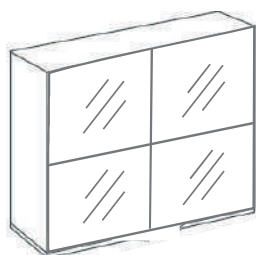

Camera completa con/senza letto

CODICE	STRUTTURA E FRONTALE
268606	Cenere wood / Bianco opaco / Specchio fumè
268605	Frassino nuvola / Tele opaco / Specchio fumè
268604	Noce dark / Fango opaco / Specchio fumè
259911	Rovere nodato / Piombo opaco / Specchio fumè
259913	Nobilitato a scelta / Laccato opaco a scelta / Specchio fumè

Camera completa senza letto

CODICE	STRUTTURA E FRONTALE
259914	Nobilitato a scelta / Laccato opaco a scelta / Specchio fumè

Specchiera Misure: L 130 x H 60 cm / Cod. 259904
Kit led: Cod. 259905

CODICE	STRUTTURA
486427	Jeansato J12/19
486428	Nobilitato e Rivestimento a scelta

Letto con contenitore L 195 x P 213 x H 105 cm

CODICE	STRUTTURA E FRONTALE
268609	Cenere Wood / Specchio fumè
268608	Frassino nuvola / Specchio fumè
268607	Noce dark / Specchio fumè
259899	Rovere nodato / Specchio fumè
259906	Nobilitato a scelta / Specchio fumè

Armadio - 2 ante scorrevoli Misure: L 277 x P 62/66 x H 246 cm

Comodino 2 cassetti Misure: L 55,2 x P 46,2 x H 44,5 cm
Como' 3 cassetti Misure: L 128,7 x P 55,2 x H 74,3 cm
Settimino 7 cassetti Misure: L 55,2 x P 46,2 x H 128,3 cm