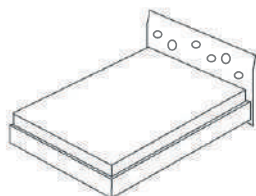

Camera completa con/senza letto

CODICE	STRUTTURA E FRONTALE
268606	Cenere wood / Bianco opaco / Specchio fumè
268605	Frassino nuvola / Tele opaco / Specchio fumè
268604	Noce dark / Fango opaco / Specchio fumè
259911	Rovere nodato / Piombo opaco / Specchio fumè
259913	Nobilitato a scelta / Laccato opaco a scelta / Specchio fumè

Camera completa senza letto

CODICE	STRUTTURA E FRONTALE
259914	Nobilitato a scelta / Laccato opaco a scelta / Specchio fumè

Specchiera Misure: L 130 x H 60 cm / Cod. 259904
Kit led: Cod. 259905

CODICE	STRUTTURA
486427	Jeansato J12/19
486428	Nobilitato e Rivestimento a scelta

Letto con contenitore L 195 x P 213 x H 105 cm

CODICE	STRUTTURA E FRONTALE
268609	Cenere Wood / Specchio fumè
268608	Frassino nuvola / Specchio fumè
268607	Noce dark / Specchio fumè
259899	Rovere nodato / Specchio fumè
259906	Nobilitato a scelta / Specchio fumè

Armadio - 2 ante scorrevoli Misure: L 277 x P 62/66 x H 246 cm

Comodino 2 cassetti Misure: L 55,2 x P 46,2 x H 44,5 cm
Como' 3 cassetti Misure: L 128,7 x P 55,2 x H 74,3 cm
Settimino 7 cassetti Misure: L 55,2 x P 46,2 x H 128,3 cm