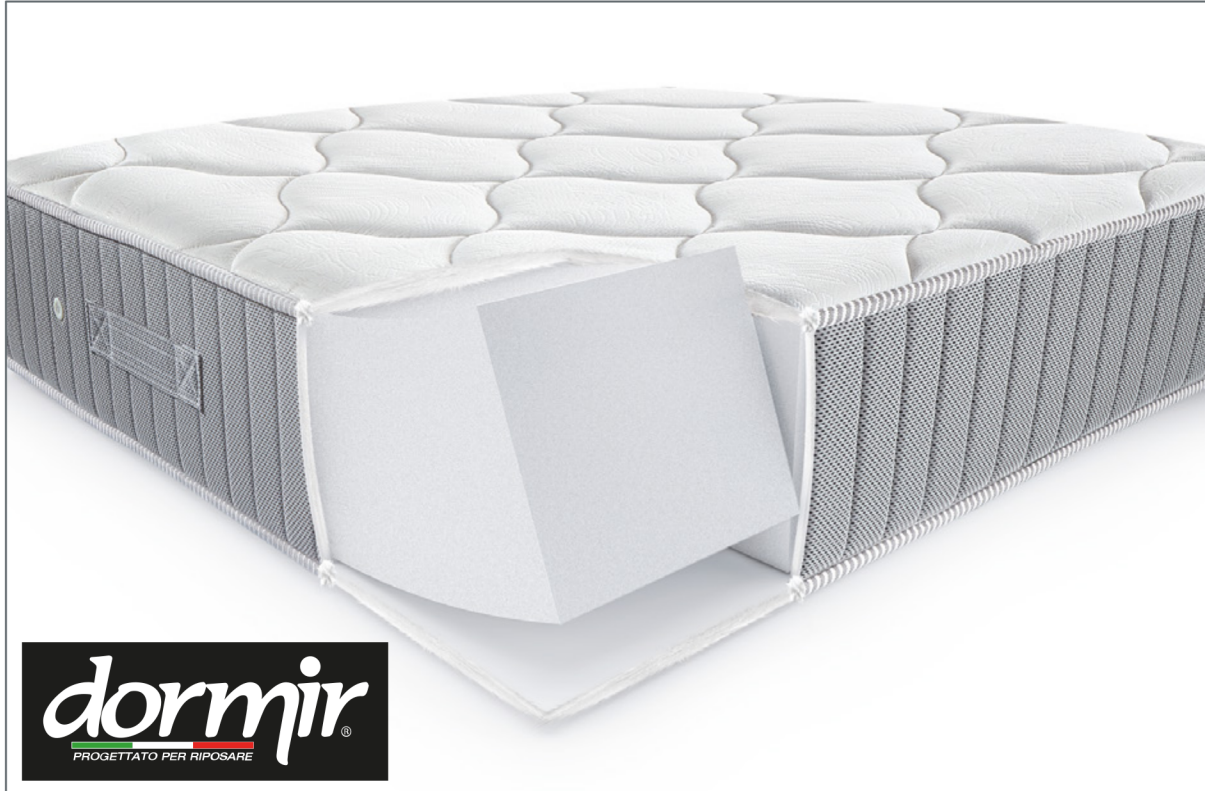

Basic Dream

MEMORY FOAM

ALTEZZA
22 CM

ARROTOLATO
SOTTOVUOTO

PORTATA OTTIMALE
100 KG

RIGIDITA'

ELIOCELL
FIRM

FASCIA 3D

ANTIVIRALE

dormir
PROGETTATO PER RIPOSARE

BASIC DREAM è costituito da una lastra in Eliocell Firm, per un supporto continuo e uniforme. Una lastra di Memory è trapuntata nel rivestimento, migliorandone il comfort anche nei mesi più rigidi. Alto circa 22 cm., arrotolato sottovuoto per la massima praticità di trasporto, è indicato per tutte le posizioni di riposo. Disponibile in qualsiasi misura, giova di uno specifico ed esclusivo trattamento antivirale, ed è consigliato per reti a doghe, anche con meccanismo manuale o motorizzato

OVATTA MISTO
COTONE

RIVESTIMENTO

100%
POLIESTERE

FASCIA 3D

ANTIVIRALE

PULIRE CON
DETERGENTE NEUTRO