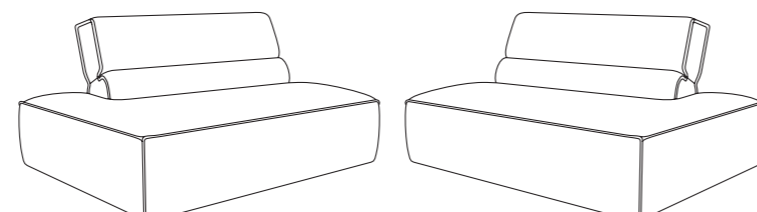

EL. TERMINALE C/SCHIENALE

L120xP122xH80 cm

	SX	DX
CAT. 1M	cod. 486268 / 486269	
CAT. 2M	cod. 486276 / 486277	
CAT. 4M	cod. 486284 / 486285	
CAT. 5M	cod. 486292 / 486293	
CAT. 6M	cod. 486300 / 486301	
CAT. 7M	cod. 486308 / 486309	
CAT. 2L	cod. 486316 / 486317	
CAT. 3L	cod. 486324 / 486325	
CAT. 4L	cod. 486332 / 486333	
CAT. 5L	cod. 486340 / 486341