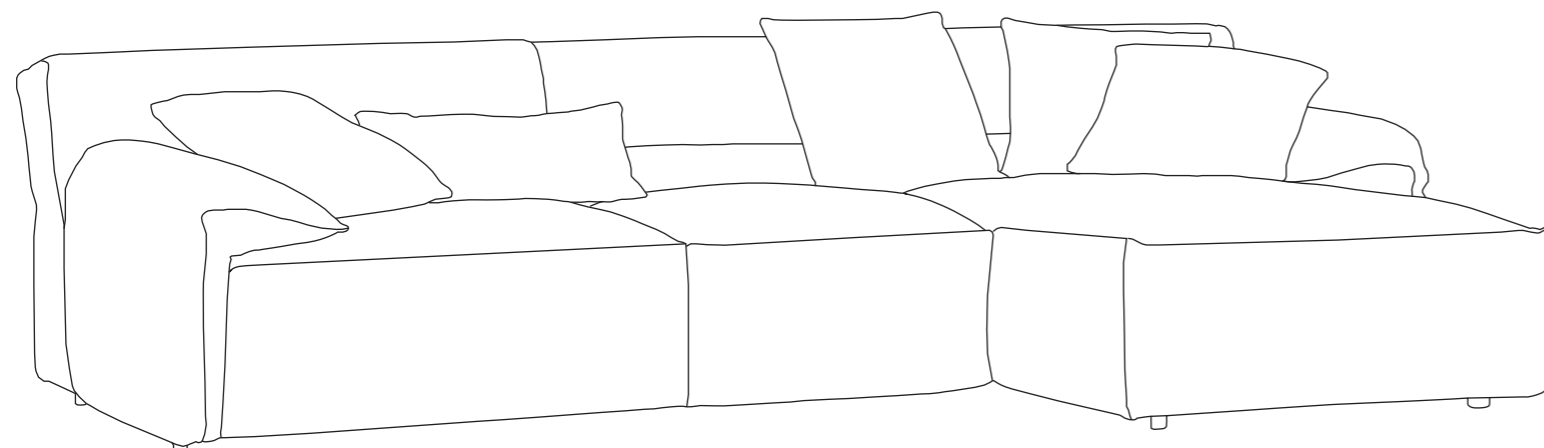

Monet

Divano componibile

F 101680

SU ORDINAZIONE

RIVESTIMENTO A SCELTA

DIVANO CON PENISOLA DX, TESSUTO

L315xP186xH80 cm

Cod. 487970
Cuscini non inclusi

DIVANO CON PENISOLA SX, TESSUTO

L315xP186xH80 cm

Cod. 487971
Cuscini non inclusi

SEDUTA C/BRACCIOLO SX

L 120 x P 122 x H 80 cm

Tess. CHEYENNE V002, Camel
Cod. 486249

ELEMENTO CENTRALE

L 75 x P 122 x H 80 cm

Tess. CHEYENNE V002, Camel
Cod. 486250

PENISOLA C/BRACCIOLO DX

L 120 x P 186 x H 80 cm

Tess. CHEYENNE V002, Camel
Cod. 486251

CUSCINO RENALE

L 67 x P 28 cm

Tess. ROMA E163, Marrone
Cod. 486253

CUSCINO ARREDO