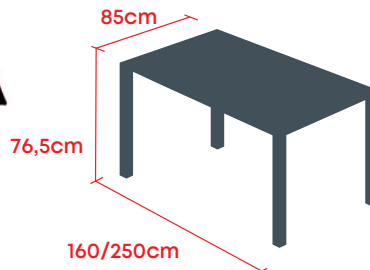

Tavolo Favignana

disponibile su
ordinazione

dimensioni

MATERIALI:

- Piano: pannello
- Finitura: colori a scelta
- Gambe: metallo
- Finitura: nero

POSTI: Fino a 10

TIPOLOGIA: allungabile (2 allunghe)

IMBALLAGGIO:

- Numero Colli: 3
- Dimensioni collo 1 (gambe):
L 85 x P 78 x H 10 cm
- Dimensioni collo 2 (allunghi):
L 92 x P 48 x H 12,5 cm
- Dimensioni collo 3 (piano):
L 164 x P 91,5 x H 110 cm
- Peso: 60 kg

IN KIT DI MONTAGGIO: si