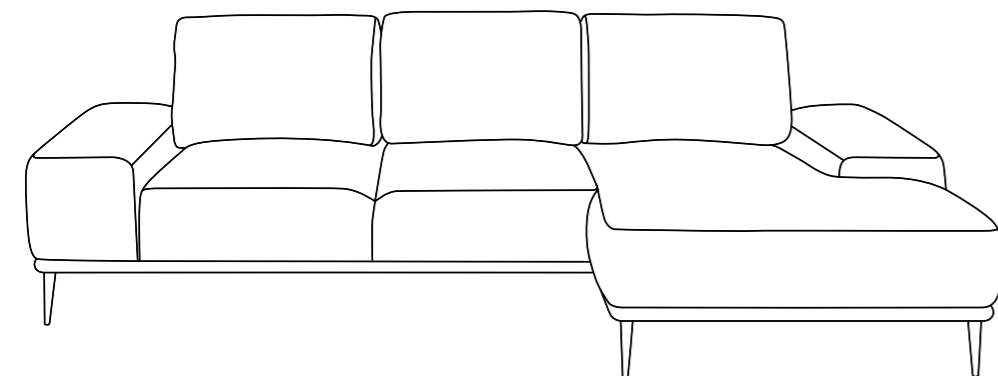

Golden Divano angolare

F 101680

SU ORDINAZIONE

PIÙ COLORI
SU ORDINAZIONE

GARANZIA
2 ANNI

**DIVANO
2 POSTI MAXI**
L 232 x P 100 x H 85 cm.

CAT 2M cod. 429049
CAT 3M cod. 429050
CAT 4M cod. 429051
CAT 5M cod. 429052
PELLE 2L cod. 429053

**DIVANO
3 POSTI**
L 252 x P 100 x H 85 cm.

CAT 2M cod. 429054
CAT 3M cod. 429055
CAT 4M cod. 429056
CAT 5M cod. 429057
PELLE 2L cod. 429058

**DIVANO CON PENISOLA
DESTRA O SINISTRA**
L 324 x P 162 x H 85 cm.

**DIVANO CON PENISOLA GRANDE
DESTRA O SINISTRA**
L 344 x P 162 x H 85 cm.

VERSIONE DESTRA	VERSIONE SINISTRA
CAT 2M cod. 283182	CAT 2M cod. 283183
CAT 3M cod. 283184	CAT 3M cod. 283185
CAT 4M cod. 283186	CAT 4M cod. 283187
CAT 5M cod. 283188	CAT 5M cod. 283189
PELLE 2L cod. 283190	PELLE 2L cod. 283191

**DIVANO ANGOLARE
DESTRA O SINISTRA**
L 295 x P 235 x H 85 cm.

VERSIONE DESTRA	VERSIONE SINISTRA
CAT 2M cod. 283162	CAT 2M cod. 283163
CAT 3M cod. 283164	CAT 3M cod. 283165
CAT 4M cod. 283166	CAT 4M cod. 283167
CAT 5M cod. 283168	CAT 5M cod. 283169
PELLE 2L cod. 283170	PELLE 2L cod. 283171