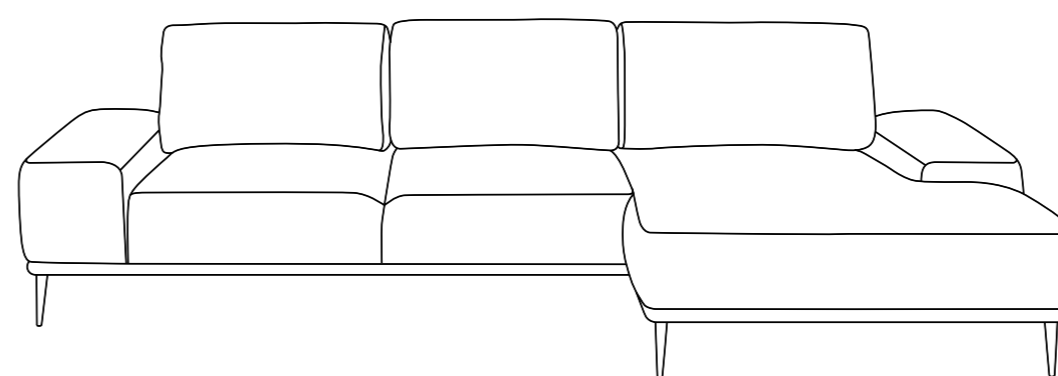

Golden Divano angolare

F 101680

SU ORDINAZIONE

PIÙ COLORI
SU ORDINAZIONE

GARANZIA
2 ANNI

**DIVANO
2 POSTI MAXI**
L 232 x P 100 x H 85 cm.

CAT 2M cod. 429049
CAT 3M cod. 429050
CAT 4M cod. 429051
CAT 5M cod. 429052
PELLE 2L cod. 429053

**DIVANO
3 POSTI**
L 252 x P 100 x H 85 cm.

CAT 2M cod. 429054
CAT 3M cod. 429055
CAT 4M cod. 429056
CAT 5M cod. 429057
PELLE 2L cod. 429058

**DIVANO CON PENISOLA
DESTRA O SINISTRA**
L 324 x P 162 x H 85 cm.

**DIVANO CON PENISOLA GRANDE
DESTRA O SINISTRA**
L 344 x P 162 x H 85 cm.

VERSIONE DESTRA	VERSIONE SINISTRA
CAT 2M cod. 283182	CAT 2M cod. 283183
CAT 3M cod. 283184	CAT 3M cod. 283185
CAT 4M cod. 283186	CAT 4M cod. 283187
CAT 5M cod. 283188	CAT 5M cod. 283189
PELLE 2L cod. 283190	PELLE 2L cod. 283191

**DIVANO ANGOLARE
DESTRA O SINISTRA**
L 295 x P 235 x H 85 cm.

VERSIONE DESTRA	VERSIONE SINISTRA
CAT 2M cod. 283162	CAT 2M cod. 283163
CAT 3M cod. 283164	CAT 3M cod. 283165
CAT 4M cod. 283166	CAT 4M cod. 283167
CAT 5M cod. 283168	CAT 5M cod. 283169
PELLE 2L cod. 283170	PELLE 2L cod. 283171