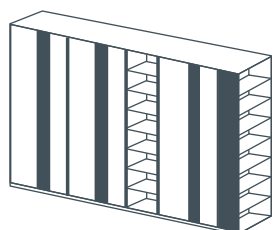

Letto con contenitore L 171 x P 218 x H 94 cm

SENZA LIBRERIE	LIBRERIE SX	LIBRERIE DX	STRUTTURA E FRONTALE	LIBRERIA E MANIGLIONE KI
218769	218775	218772	Bianco frassino	Cenere wood
218768	218774	218771	Calce	Noce dark
218767	218773	218770	Cenere wood	Bianco frassino
135998	182546	136870	Frassino nuvola	Noce dark
218764	218766	218765	Nobilitato a scelta	Nobilitato a scelta

Armadio - 6 ante battenti e librerie DX/SX Misure: L 354,3 x P 61 x H 246 cm

Armadio - 6 ante battenti senza librerie Misure: L 277 x P 61 x H 246 cm