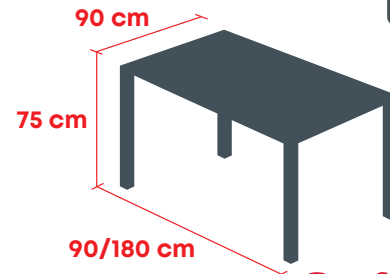

dimensioni

Conforamà arredamenti s.p.a.