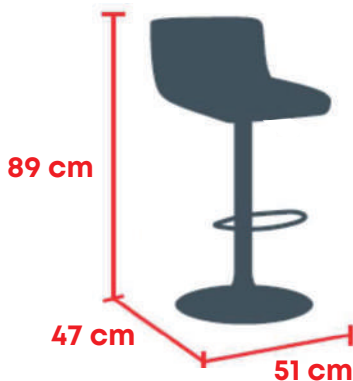

## colori

Bianco  
cod. 488866

Tortora  
cod. 488867

Nero  
cod. 488868

## dimensioni

## Materiali e caratteristiche

- **struttura:** Polipropilene
- **seduta:** Polipropilene
- **schienale:** Polipropilene

Resistente ai raggi UV

Resistente all'acqua

Impilabile