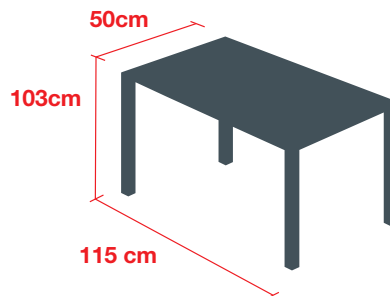

Tavolo bar Ontario

disponibile
subito

colori

Bianco
Cod. 489221

Rovere Artisan
Cod. 489226

Cemento
Cod. 489227

dimensioni

MATERIALI:

- Piano: melaminico sp. 22mm
- Finitura: 3 colori
- Gambe: melaminico sp. 18mm
- Finitura: 3 colori

POSTI: fino a 2 posti

TIPOLOGIA: fisso

IMBALLAGGIO:

- Numero Colli: 1
- Dimensioni collo:
L 122,5 x P 59,8 x H 8,4 cm

- Peso: 30,5 Kg

IN KIT DI MONTAGGIO: si