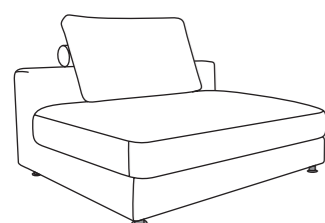

EL. CENTRALE