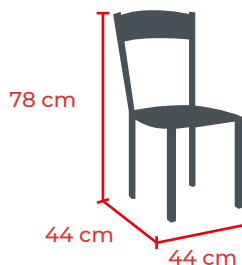

TORTORA
COD. 357612

BIANCO
COD. 357614

NERO
COD. 357613

DIMENSIONI

MATERIALI E CARATTERISTICHE

- GAMBE: ACCIAIO
- SEDUTA: PVC
- SCHIENALE: PVC

Conforama Più

L'ecosistema casa.