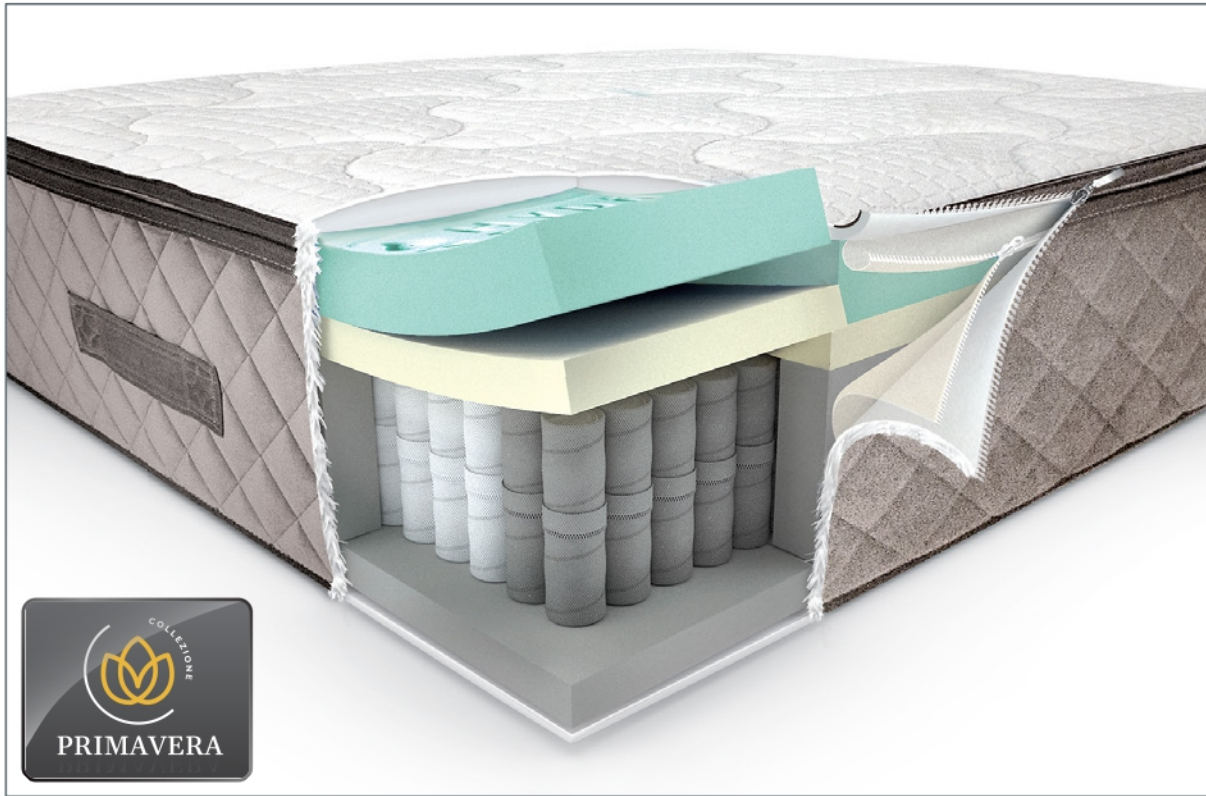

GARANZIA

Exclusive Hydrogel

1600 MOLLE
INSACCHETTATE

ALTEZZA
28 CM

STESO
IN SCATOLA

PORTATA OTTIMALE
100 KG

RIGIDITA'

MEMORY
HYDRO GEL

SFODERABILE

ANALLERGICO - ANTIACARO
ANTIBATTERICO

BIOCERAMICA

EXCLUSIVE HYDROGEL è un materasso a molle insacchettate multizona, con una lastra di Hydrogel scavato da 5 cm., areata e accogliente. Il rivestimento sfoderabile e lavabile a 30°, anche in lavatrice, ha un trattamento alla bioceramica dalle elevate qualità termoregolatrici. Alto 28 cm., consegnato steso e in scatola, è più fresco del tradizionale memory e grazie al comfort medio è indicato per tutte le posizioni di riposo. Disponibile in qualsiasi misura, consigliato per reti a doghe o supporti rigidi, è dispositivo medico e può giovare delle detrazioni fiscali.

INFORMAZIONI GENERALI

REALIZZABILE
SU MISURA

PROVALO PER
100 NOTTI

STRUTTURA

1600 MOLLE
INSACCHETTATE

HELIOCELL
BOXATO

7 ZONE PORTATA
DIFFERENZIATA

MEMORY
HYDRO GEL
SCAVATO

IMBOTTITURA

100%
POLIESTERE

400
gr/m2

POLIESTERE

RIVESTIMENTO

100%
POLIESTERE

FASCIA IN
MICROFIBRA

FONDO
ANTISCIVOLO